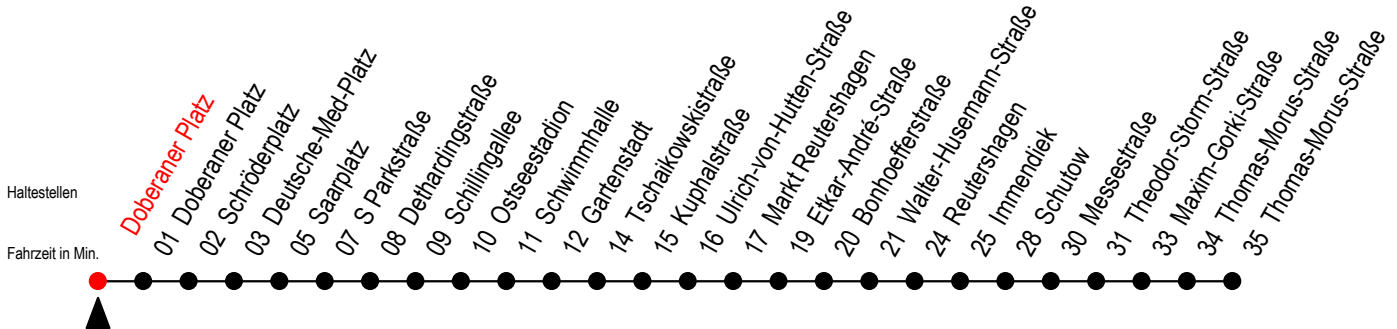

# 25 Doberaner Platz

Gültig ab 01.02.2021

Alle Angaben ohne Gewähr

Richtung: Thomas Morus Straße

Sonderfahrplan Pandemie 2

## Uhr Montag - Freitag

## Uhr Samstag

M = fährt bis Markt Reutershagen