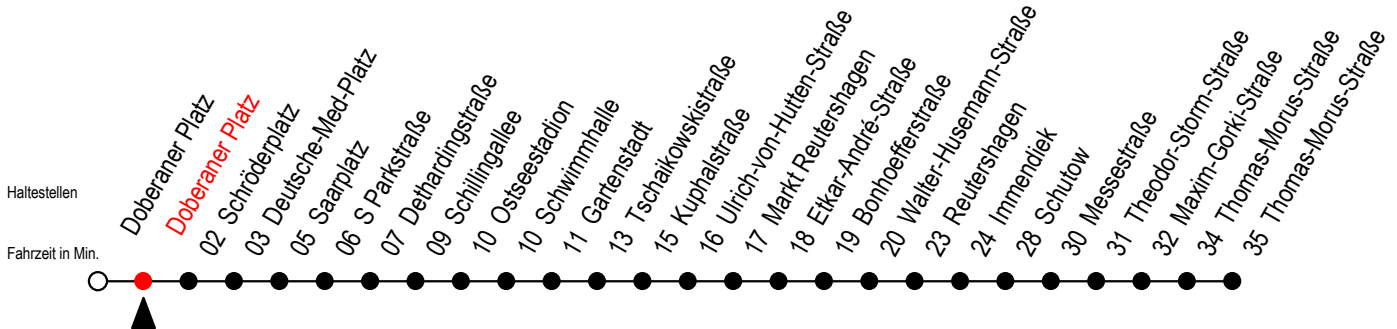

25 Doberaner Platz

Gültig ab 01.02.2021

Alle Angaben ohne Gewähr

Richtung: Thomas Morus Straße

Sonderfahrplan Pandemie 2

Uhr Montag - Freitag				Uhr Samstag				Uhr Sonntag - Feiertag			
4	34	49 ^M		4	--			4	--		
5	04	19 ^M	34 49 ^M	5	--			5	--		
6	04	16 ^M	26 36 ^M 46 ^M 56	6	02	32		6	--		
7	06 ^M	16 ^M	26 36 ^M 46 ^M 56	7	02	32		7	--		
8	06 ^M	16 ^M	26 36 ^M 46 ^M 56	8	02	32		8	06	31	
9	06 ^M	16 ^M	26 36 ^M 46 ^M 56	9	02	32	49 ^M	9	01	31	
10	06 ^M	16 ^M	26 36 ^M 46 ^M 56	10	04	19 ^M	34 49 ^M	10	01	31	
11	06 ^M	16 ^M	26 36 ^M 46 ^M 56	11	04	19 ^M	34 49 ^M	11	01	31	
12	06 ^M	16 ^M	26 36 ^M 46 ^M 56	12	04	19 ^M	34 49 ^M	12	01	16 ^M	31 46 ^M
13	06 ^M	16 ^M	26 36 ^M 46 ^M 56	13	04	19 ^M	34 49 ^M	13	01	16 ^M	31 46 ^M
14	06 ^M	16 ^M	26 36 ^M 46 ^M 56	14	04	19 ^M	34 49 ^M	14	01	16 ^M	31 46 ^M
15	06 ^M	16 ^M	26 36 ^M 46 ^M 56	15	04	19 ^M	34 49 ^M	15	01	16 ^M	31 46 ^M
16	06 ^M	16 ^M	26 36 ^M 46 ^M 56	16	04	19 ^M	34 49 ^M	16	01	16 ^M	31 46 ^M
17	06 ^M	19 ^M	34 49 ^M	17	04	19 ^M	34 49 ^M	17	01	16 ^M	31 46 ^M
18	04	19 ^M	34 49 ^M	18	04	34		18	01	16 ^M	31 46 ^M
19	04	19 ^M	34 49 ^M	19	04	34		19	01	31	
20	04	32		20	04	32		20	02	32	
21	02	32		21	02	32		21	02	32	
22	02	32		22	02	32		22	02	32	
23	02	32		23	02	32		23	02	32	
0	02			0	02			0	02		

M = fährt bis Markt Reutershagen