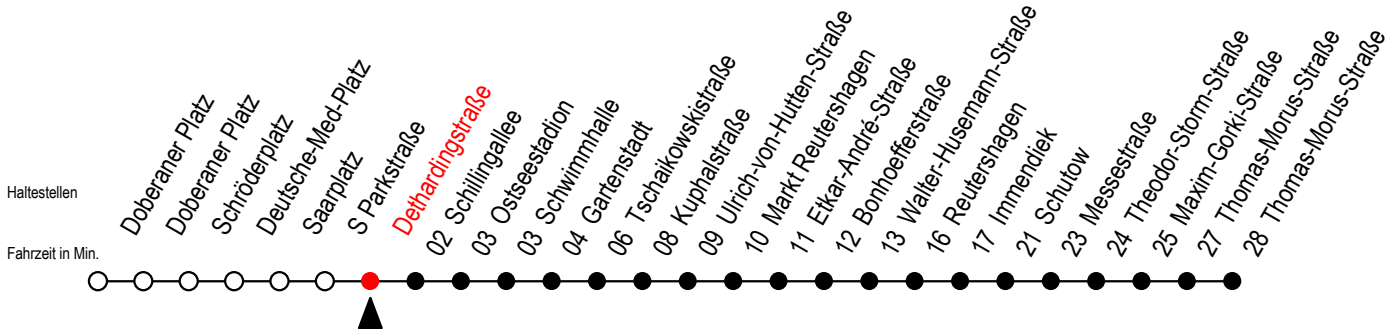

# 25 Dethardingstraße

Gültig ab 01.02.2021

Alle Angaben ohne Gewähr

Richtung: Thomas Morus Straße

Sonderfahrplan Pandemie 2

Uhr Montag - Freitag						Uhr Samstag				Uhr Sonntag - Feiertag					
4	42	57 <sup>M</sup>				4	--				4	--			
5	12	27 <sup>M</sup>	42	57 <sup>M</sup>		5	--				5	--			
6	12	24 <sup>M</sup>	34	44 <sup>M</sup>	54 <sup>M</sup>	6	09	39			6	--			
7	04	14 <sup>M</sup>	24 <sup>M</sup>	34	44 <sup>M</sup>	7	09	39			7	--			
8	04	14 <sup>M</sup>	24 <sup>M</sup>	34	44 <sup>M</sup>	8	09	39			8	13	38		
9	04	14 <sup>M</sup>	24 <sup>M</sup>	34	44 <sup>M</sup>	9	09	39	57 <sup>M</sup>		9	08	38		
10	04	14 <sup>M</sup>	24 <sup>M</sup>	34	44 <sup>M</sup>	10	12	27 <sup>M</sup>	42	57 <sup>M</sup>	10	08	38		
11	04	14 <sup>M</sup>	24 <sup>M</sup>	34	44 <sup>M</sup>	11	12	27 <sup>M</sup>	42	57 <sup>M</sup>	11	08	38		
12	04	14 <sup>M</sup>	24 <sup>M</sup>	34	44 <sup>M</sup>	12	12	27 <sup>M</sup>	42	57 <sup>M</sup>	12	08	23 <sup>M</sup>	38	53 <sup>M</sup>
13	04	14 <sup>M</sup>	24 <sup>M</sup>	34	44 <sup>M</sup>	13	12	27 <sup>M</sup>	42	57 <sup>M</sup>	13	08	23 <sup>M</sup>	38	53 <sup>M</sup>
14	04	14 <sup>M</sup>	24 <sup>M</sup>	34	44 <sup>M</sup>	14	12	27 <sup>M</sup>	42	57 <sup>M</sup>	14	08	23 <sup>M</sup>	38	53 <sup>M</sup>
15	04	14 <sup>M</sup>	24 <sup>M</sup>	34	44 <sup>M</sup>	15	12	27 <sup>M</sup>	42	57 <sup>M</sup>	15	08	23 <sup>M</sup>	38	53 <sup>M</sup>
16	04	14 <sup>M</sup>	24 <sup>M</sup>	34	44 <sup>M</sup>	16	12	27 <sup>M</sup>	42	57 <sup>M</sup>	16	08	23 <sup>M</sup>	38	53 <sup>M</sup>
17	04	14 <sup>M</sup>	27 <sup>M</sup>	42	57 <sup>M</sup>	17	12	27 <sup>M</sup>	42	57 <sup>M</sup>	17	08	23 <sup>M</sup>	38	53 <sup>M</sup>
18	12	27 <sup>M</sup>	42	57 <sup>M</sup>		18	12	42			18	08	23 <sup>M</sup>	38	53 <sup>M</sup>
19	12	27 <sup>M</sup>	42	57 <sup>M</sup>		19	12	42			19	08	38		
20	12	39				20	12	39			20	09	39		
21	09	39				21	09	39			21	09	39		
22	09	39				22	09	39			22	09	39		
23	09	39				23	09	39			23	09	39		
0	09					0	09				0	09			