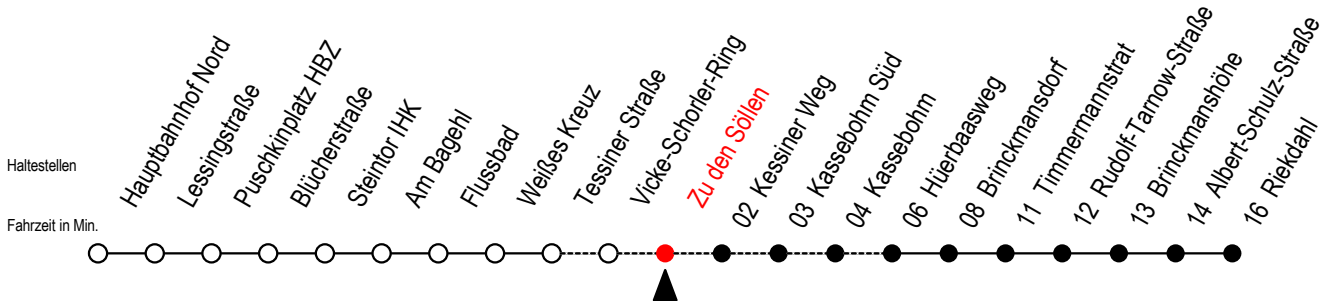

23 Zu den Söllen

Gültig ab 01.02.2021

Alle Angaben ohne Gewähr

Richtung: Riekdahl

Sonderfahrplan Pandemie 2

Uhr Montag - Freitag

Uhr Samstag

Uhr Sonntag

6	--	6	17	47	6	--		
7	--	7	17	47	7	--		
8	--	8	17	47	8	18	48	
9	--	9	17		9	18	48	
10	--	10	--		10	18	48	
11	--	11	--		11	18	48	
12	--	12	--		12	18	48	
13	--	13	--		13	18	48	
14	--	14	--		14	18	48	
15	--	15	--		15	18	48	
16	--	16	--		16	18	48	
17	--	17	--		17	18	48	
18	--	18	49		18	18	48	
19	17	47	19	19	49	19	18	48
20	17	47	20	17	47	20	17	47
21	17	47	21	17	47	21	17	47
22	17	47	22	17	47	22	17	47
23	17	47	23	17	47	23	17	47
0	17		0	17		0	17	