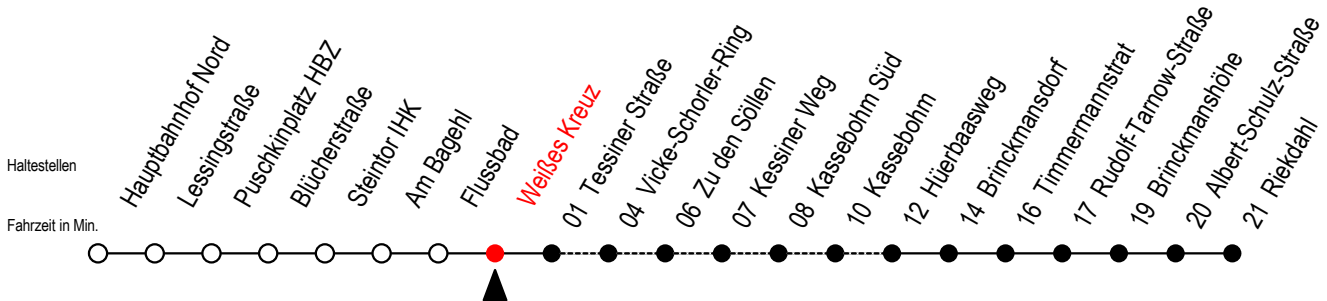

# 23 Weißes Kreuz

Gültig ab 01.02.2021

Alle Angaben ohne Gewähr

Richtung: Riekdahl

Sonderfahrplan Pandemie 2

## Uhr Montag - Freitag

K = fährt über Vicke-Schorler-Ring - Kassebohm Süd - Kassebohm