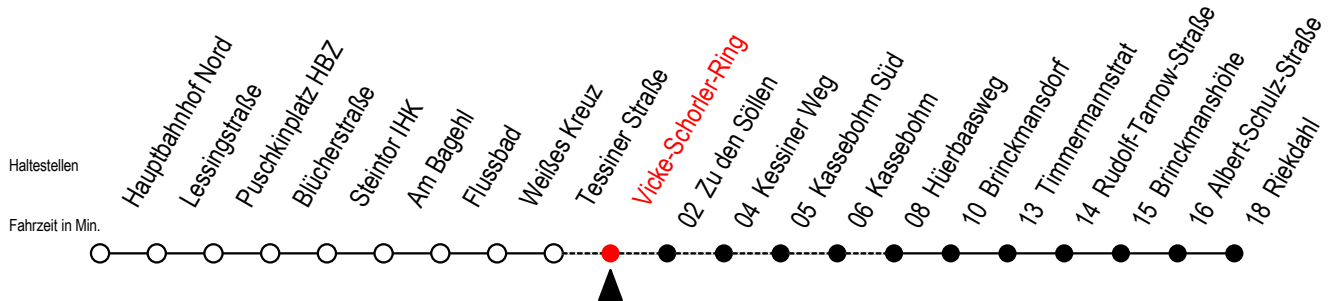

23 Vicke-Schorler-Ring

Gültig ab 01.02.2021

Alle Angaben ohne Gewähr

Richtung: Riekdahl

Sonderfahrplan Pandemie 2

Uhr Montag - Freitag

Uhr Samstag

Uhr Sonntag

6	--	6	15	45	6	--
7	--	7	15	45	7	--
8	--	8	15	45	8	16 46
9	--	9	15		9	16 46
10	--	10	--		10	16 46
11	--	11	--		11	16 46
12	--	12	--		12	16 46
13	--	13	--		13	16 46
14	--	14	--		14	16 46
15	--	15	--		15	16 46
16	--	16	--		16	16 46
17	--	17	--		17	16 46
18	--	18	47		18	16 46
19	15 45	19	17 47		19	16 46
20	15 45	20	15 45		20	15 45
21	15 45	21	15 45		21	15 45
22	15 45	22	15 45		22	15 45
23	15 45	23	15 45		23	15 45
0	15	0	15		0	15