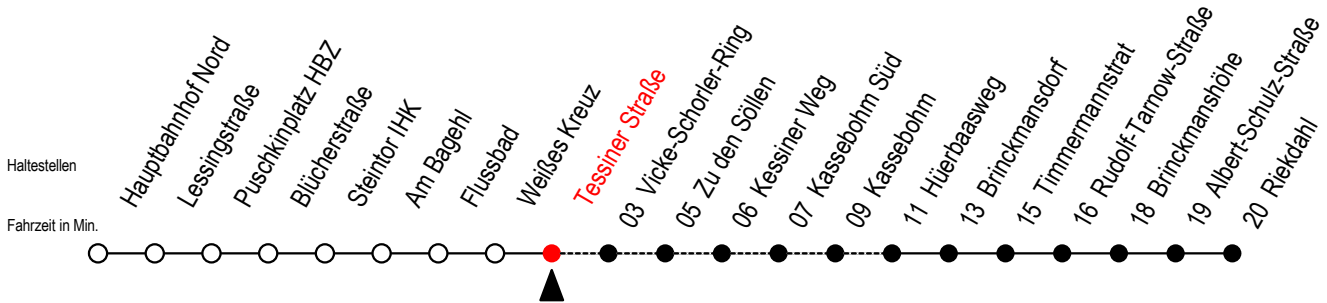

23 Tessiner Straße

Gültig ab 01.02.2021

Alle Angaben ohne Gewähr

Richtung: Riekdahl

Sonderfahrplan Pandemie 2

Uhr Montag - Freitag

Uhr Samstag

Uhr Sonntag

4	18 48	4	--	4	--
5	18 38 48	5	--	5	--
6	13 33 53	6	13 ^K 43 ^K	6	--
7	13 33 53	7	13 ^K 43 ^K	7	--
8	13 33 53	8	13 ^K 43 ^K	8	14 ^K 44 ^K
9	13 33 53	9	13 ^K 45	9	14 ^K 44 ^K
10	13 33 53	10	15 45	10	14 ^K 44 ^K
11	13 33 53	11	15 45	11	14 ^K 44 ^K
12	13 33 53	12	15 45	12	14 ^K 44 ^K
13	13 33 53	13	15 45	13	14 ^K 44 ^K
14	13 33 53	14	15 45	14	14 ^K 44 ^K
15	13 33 53	15	15 45	15	14 ^K 44 ^K
16	13 33 53	16	15 45	16	14 ^K 44 ^K
17	13 33 53	17	15 45	17	14 ^K 44 ^K
18	13 33 53	18	15 45 ^K	18	14 ^K 44 ^K
19	13 ^K 43 ^K	19	15 ^K 45 ^K	19	14 ^K 44 ^K
20	13 ^K 43 ^K	20	13 ^K 43 ^K	20	13 ^K 43 ^K
21	13 ^K 43 ^K	21	13 ^K 43 ^K	21	13 ^K 43 ^K
22	13 ^K 43 ^K	22	13 ^K 43 ^K	22	13 ^K 43 ^K
23	13 ^K 43 ^K	23	13 ^K 43 ^K	23	13 ^K 43 ^K
0	13 ^K	0	13 ^K	0	13 ^K

K = fährt über Vicke-Schorler-Ring - Kassebohm Süd - Kassebohm