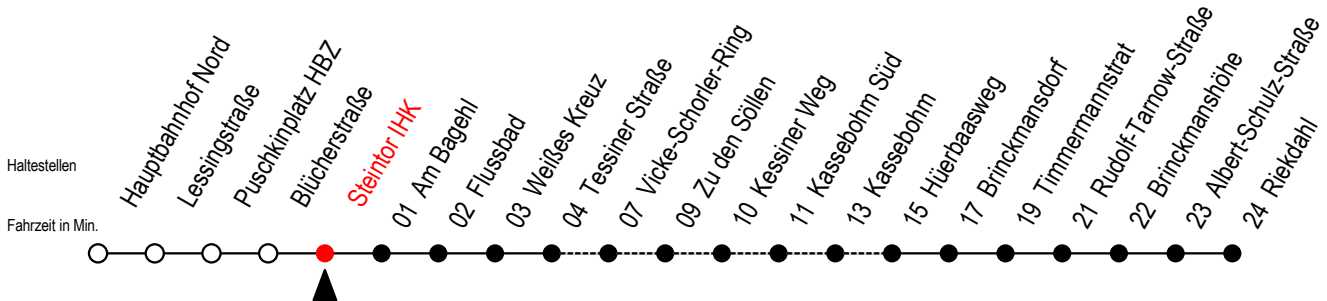

23 Steintor IHK

Gültig ab 01.02.2021

Alle Angaben ohne Gewähr

Richtung: Riekdahl

Sonderfahrplan Pandemie 2

Uhr Montag - Freitag

Uhr Samstag

Uhr Sonntag

4	14	44	4	--	4	--
5	14	34	5	--	5	--
6	09	29	6	09 ^K	6	--
7	09	29	7	09 ^K	7	--
8	09	29	8	09 ^K	8	10 ^K
9	09	29	9	09 ^K	9	10 ^K
10	09	29	10	11	10	10 ^K
11	09	29	11	11	11	10 ^K
12	09	29	12	11	12	10 ^K
13	09	29	13	11	13	10 ^K
14	09	29	14	11	14	10 ^K
15	09	29	15	11	15	10 ^K
16	09	29	16	11	16	10 ^K
17	09	29	17	11	17	10 ^K
18	09	29	18	11	18	10 ^K
19	09 ^K	39 ^K	19	11 ^K	19	10 ^K
20	09 ^K	39 ^K	20	09 ^K	20	09 ^K
21	09 ^K	39 ^K	21	09 ^K	21	09 ^K
22	09 ^K	39 ^K	22	09 ^K	22	09 ^K
23	09 ^K	39 ^K	23	09 ^K	23	09 ^K
0	09 ^K		0	09 ^K	0	09 ^K

K = fährt über Vicke-Schorler-Ring - Kassebohm Süd - Kassebohm