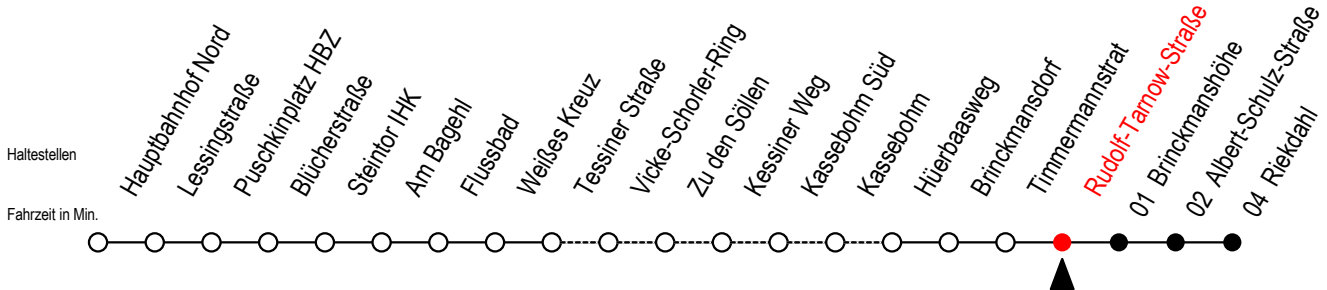

# 23 Rudolf-Tarnow-Straße

Gültig ab 01.02.2021

Alle Angaben ohne Gewähr

Richtung: Riekdahl

Sonderfahrplan Pandemie 2

## Uhr Montag - Freitag