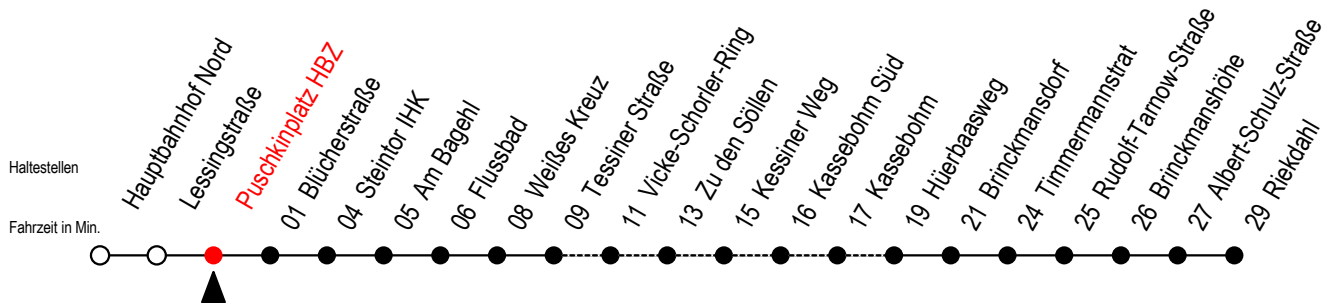

23 Puschkinplatz HBZ

Gültig ab 01.02.2021

Alle Angaben ohne Gewähr

Richtung: Riekdahl

Sonderfahrplan Pandemie 2

Uhr Montag - Freitag

Uhr Samstag

Uhr Sonntag

4	10 40	4	--	4	--
5	10 40	5	--	5	--
6	05 25 45	6	05 ^K 35 ^K	6	--
7	05 25 45	7	05 ^K 35 ^K	7	--
8	05 25 45	8	05 ^K 35 ^K	8	06 ^K 36 ^K
9	05 25 45	9	05 ^K 37	9	06 ^K 36 ^K
10	05 25 45	10	07 37	10	06 ^K 36 ^K
11	05 25 45	11	07 37	11	06 ^K 36 ^K
12	05 25 45	12	07 37	12	06 ^K 36 ^K
13	05 25 45	13	07 37	13	06 ^K 36 ^K
14	05 25 45	14	07 37	14	06 ^K 36 ^K
15	05 25 45	15	07 37	15	06 ^K 36 ^K
16	05 25 45	16	07 37	16	06 ^K 36 ^K
17	05 25 45	17	07 37	17	06 ^K 36 ^K
18	05 25 45	18	07 37 ^K	18	06 ^K 36 ^K
19	05 ^K 35 ^K	19	07 ^K 37 ^K	19	06 ^K 36 ^K
20	05 ^K 35 ^K	20	05 ^K 35 ^K	20	05 ^K 35 ^K
21	05 ^K 35 ^K	21	05 ^K 35 ^K	21	05 ^K 35 ^K
22	05 ^K 35 ^K	22	05 ^K 35 ^K	22	05 ^K 35 ^K
23	05 ^K 35 ^K	23	05 ^K 35 ^K	23	05 ^K 35 ^K
0	05 ^K	0	05 ^K	0	05 ^K

K = fährt über Vicke-Schorler-Ring - Kassebohm Süd - Kassebohm