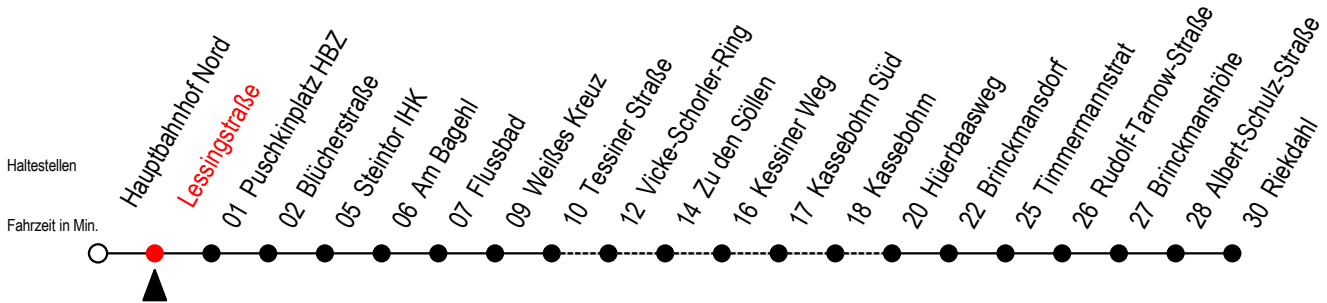

23 Lessingstraße

Gültig ab 01.02.2021

Alle Angaben ohne Gewähr

Richtung: Riekdahl

Sonderfahrplan Pandemie 2

Uhr Montag - Freitag

Uhr Samstag

Uhr Sonntag

4	09 39	4	--	4	--
5	09 39	5	--	5	--
6	04 24 44	6	04 ^K 34 ^K	6	--
7	04 24 44	7	04 ^K 34 ^K	7	--
8	04 24 44	8	04 ^K 34 ^K	8	05 ^K 35 ^K
9	04 24 44	9	04 ^K 36	9	05 ^K 35 ^K
10	04 24 44	10	06 36	10	05 ^K 35 ^K
11	04 24 44	11	06 36	11	05 ^K 35 ^K
12	04 24 44	12	06 36	12	05 ^K 35 ^K
13	04 24 44	13	06 36	13	05 ^K 35 ^K
14	04 24 44	14	06 36	14	05 ^K 35 ^K
15	04 24 44	15	06 36	15	05 ^K 35 ^K
16	04 24 44	16	06 36	16	05 ^K 35 ^K
17	04 24 44	17	06 36	17	05 ^K 35 ^K
18	04 24 44	18	06 36 ^K	18	05 ^K 35 ^K
19	04 ^K 34 ^K	19	06 ^K 36 ^K	19	05 ^K 35 ^K
20	04 ^K 34 ^K	20	04 ^K 34 ^K	20	04 ^K 34 ^K
21	04 ^K 34 ^K	21	04 ^K 34 ^K	21	04 ^K 34 ^K
22	04 ^K 34 ^K	22	04 ^K 34 ^K	22	04 ^K 34 ^K
23	04 ^K 34 ^K	23	04 ^K 34 ^K	23	04 ^K 34 ^K
0	04 ^K	0	04 ^K	0	04 ^K

K = fährt über Vicke-Schorler-Ring - Kassebohm Süd - Kassebohm