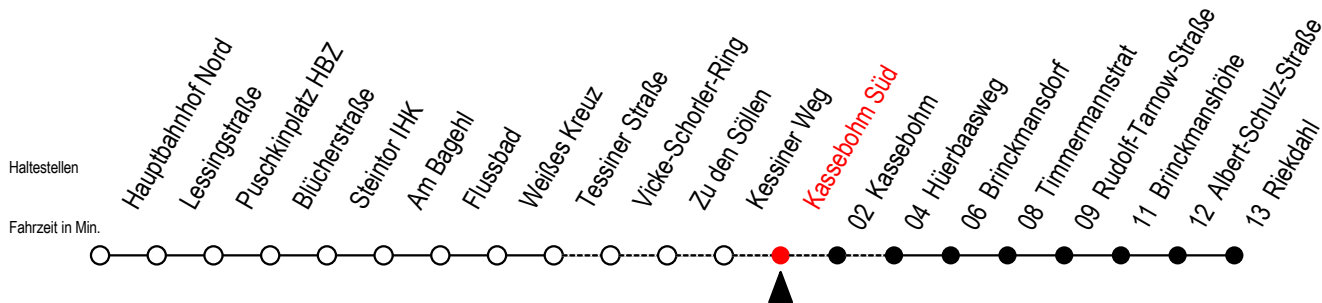

# 23 Kassebohm Süd

Gültig ab 01.02.2021

Alle Angaben ohne Gewähr

Richtung: Riekdahl

Sonderfahrplan Pandemie 2

## Uhr Montag - Freitag