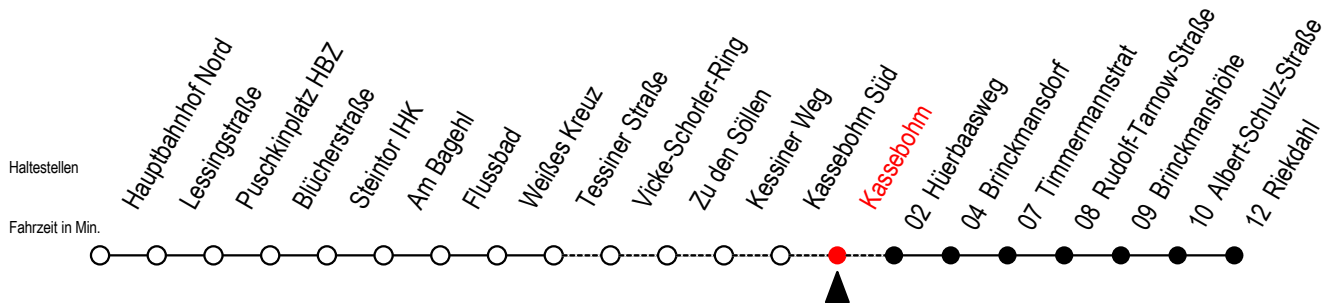

23 Kassebohm

Gültig ab 01.02.2021

Alle Angaben ohne Gewähr

Richtung: Riekdahl

Sonderfahrplan Pandemie 2

Uhr Montag - Freitag		Uhr Samstag		Uhr Sonntag	
6	--	6	21 51	6	--
7	--	7	21 51	7	--
8	--	8	21 51	8	22 52
9	--	9	21	9	22 52
10	--	10	--	10	22 52
11	--	11	--	11	22 52
12	--	12	--	12	22 52
13	--	13	--	13	22 52
14	--	14	--	14	22 52
15	--	15	--	15	22 52
16	--	16	--	16	22 52
17	--	17	--	17	22 52
18	--	18	53	18	22 52
19	21 51	19	23 53	19	22 52
20	21 51	20	21 51	20	21 51
21	21 51	21	21 51	21	21 51
22	21 51	22	21 51	22	21 51
23	21 51	23	21 51	23	21 51
0	21	0	21	0	21