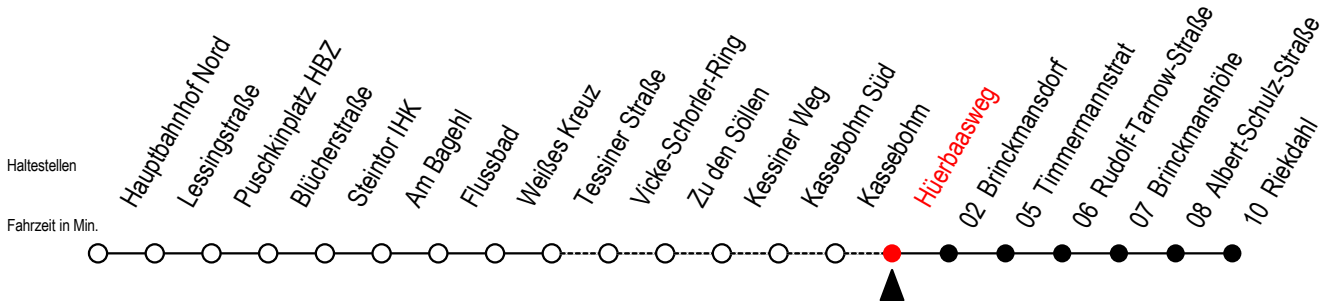

23 Hürbaasweg

Gültig ab 01.02.2021

Alle Angaben ohne Gewähr

Richtung: Riekdahl

Sonderfahrplan Pandemie 2

Uhr Montag - Freitag

Uhr Samstag

Uhr Sonntag

4	19 49	4	--	4	--
5	19 39 49	5	--	5	--
6	14 34 54	6	23 53	6	--
7	14 34 54	7	23 53	7	--
8	14 34 54	8	23 53	8	24 54
9	14 34 54	9	23 46	9	24 54
10	14 34 54	10	16 46	10	24 54
11	14 34 54	11	16 46	11	24 54
12	14 34 54	12	16 46	12	24 54
13	14 34 54	13	16 46	13	24 54
14	14 34 54	14	16 46	14	24 54
15	14 34 54	15	16 46	15	24 54
16	14 34 54	16	16 46	16	24 54
17	14 34 54	17	16 46	17	24 54
18	14 34 54	18	16 55	18	24 54
19	23 53	19	25 55	19	24 54
20	23 53	20	23 53	20	23 53
21	23 53	21	23 53	21	23 53
22	23 53	22	23 53	22	23 53
23	23 53	23	23 53	23	23 53
0	23	0	23	0	23