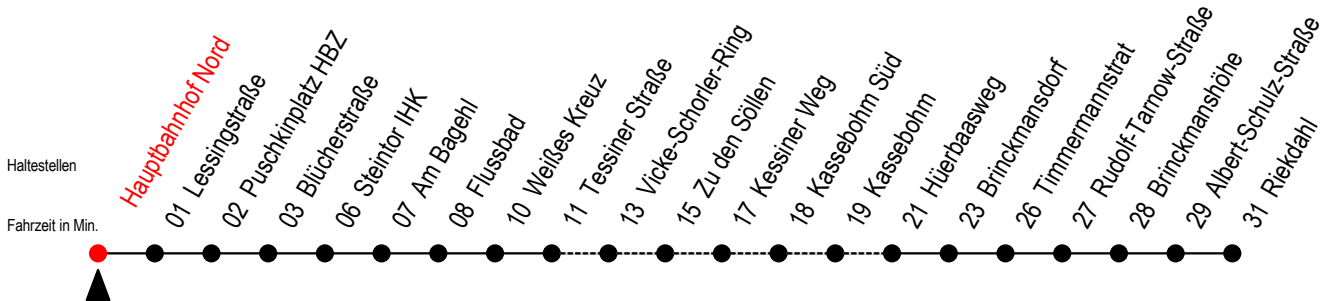

23 Hauptbahnhof Nord

Gültig ab 01.02.2021

Alle Angaben ohne Gewähr

Richtung: Riekdahl

Sonderfahrplan Pandemie 2

Uhr Montag - Freitag

Uhr Samstag

Uhr Sonntag

4	08 38	4	--	4	--
5	08 38	5	--	5	--
6	03 23 43	6	03 ^K 33 ^K	6	--
7	03 23 43	7	03 ^K 33 ^K	7	--
8	03 23 43	8	03 ^K 33 ^K	8	04 ^K 34 ^K
9	03 23 43	9	03 ^K 35	9	04 ^K 34 ^K
10	03 23 43	10	05 35	10	04 ^K 34 ^K
11	03 23 43	11	05 35	11	04 ^K 34 ^K
12	03 23 43	12	05 35	12	04 ^K 34 ^K
13	03 23 43	13	05 35	13	04 ^K 34 ^K
14	03 23 43	14	05 35	14	04 ^K 34 ^K
15	03 23 43	15	05 35	15	04 ^K 34 ^K
16	03 23 43	16	05 35	16	04 ^K 34 ^K
17	03 23 43	17	05 35	17	04 ^K 34 ^K
18	03 23 43	18	05 35 ^K	18	04 ^K 34 ^K
19	03 ^K 33 ^K	19	05 ^K 35 ^K	19	04 ^K 34 ^K
20	03 ^K 33 ^K	20	03 ^K 33 ^K	20	03 ^K 33 ^K
21	03 ^K 33 ^K	21	03 ^K 33 ^K	21	03 ^K 33 ^K
22	03 ^K 33 ^K	22	03 ^K 33 ^K	22	03 ^K 33 ^K
23	03 ^K 33 ^K	23	03 ^K 33 ^K	23	03 ^K 33 ^K
0	03 ^K	0	03 ^K	0	03 ^K

K = fährt über Vicke-Schorler-Ring - Kassebohm Süd - Kassebohm