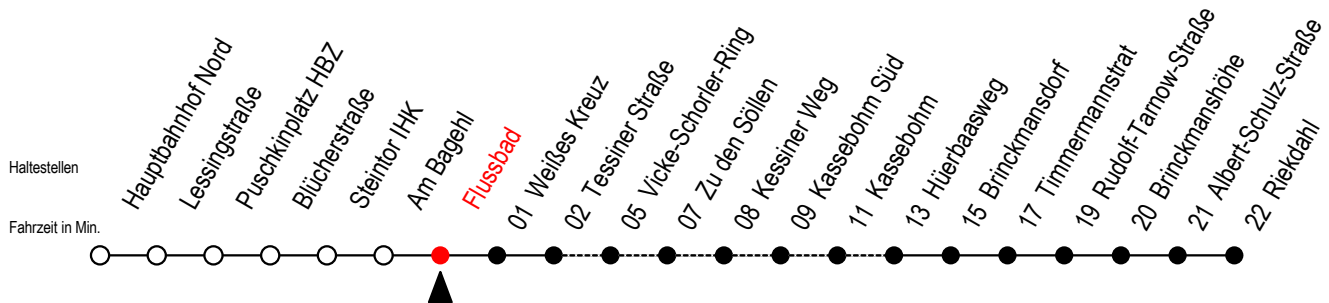

23 Flussbad

Gültig ab 01.02.2021

Alle Angaben ohne Gewähr

Richtung: Riekdahl

Sonderfahrplan Pandemie 2

Uhr Montag - Freitag

Uhr Samstag

Uhr Sonntag

4	15 45	4	--	4	--
5	15 35 46	5	--	5	--
6	11 31 51	6	11 ^K 41 ^K	6	--
7	11 31 51	7	11 ^K 41 ^K	7	--
8	11 31 51	8	11 ^K 40 ^K	8	11 ^K 41 ^K
9	11 31 51	9	10 ^K 42	9	11 ^K 41 ^K
10	11 31 51	10	12 42	10	11 ^K 41 ^K
11	11 31 51	11	12 42	11	11 ^K 41 ^K
12	11 31 51	12	12 42	12	11 ^K 41 ^K
13	11 31 51	13	12 42	13	11 ^K 41 ^K
14	11 31 51	14	12 42	14	11 ^K 41 ^K
15	11 31 51	15	12 42	15	11 ^K 41 ^K
16	11 31 51	16	12 42	16	11 ^K 41 ^K
17	11 31 51	17	12 42	17	11 ^K 41 ^K
18	11 31 51	18	12 42 ^K	18	11 ^K 41 ^K
19	11 ^K 41 ^K	19	12 ^K 42 ^K	19	11 ^K 41 ^K
20	11 ^K 41 ^K	20	11 ^K 41 ^K	20	11 ^K 41 ^K
21	11 ^K 41 ^K	21	11 ^K 41 ^K	21	11 ^K 41 ^K
22	11 ^K 41 ^K	22	11 ^K 41 ^K	22	11 ^K 41 ^K
23	11 ^K 41 ^K	23	11 ^K 41 ^K	23	11 ^K 41 ^K
0	11 ^K	0	11 ^K	0	11 ^K

K = fährt über Vicke-Schorler-Ring - Kassebohm Süd - Kassebohm