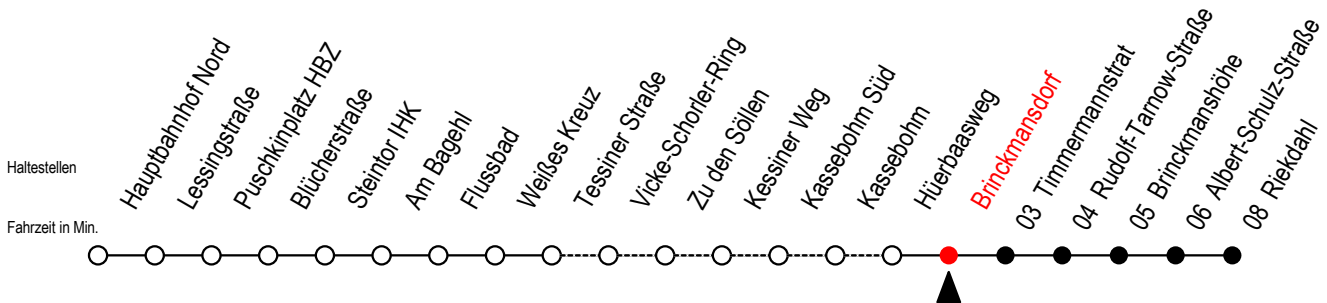

23 Brinckmansdorf

Gültig ab 01.02.2021

Alle Angaben ohne Gewähr

Richtung: Riekdahl

Sonderfahrplan Pandemie 2

Uhr Montag - Freitag

Uhr Samstag

Uhr Sonntag

4	20	50	4	--	4	--	
5	20	40	5	--	5	--	
6	16	36	6	25	6	--	
7	16	36	7	25	7	--	
8	16	36	8	25	8	25	55
9	16	36	9	24	9	25	55
10	16	36	10	17	10	25	55
11	16	36	11	17	11	25	55
12	16	36	12	17	12	25	55
13	16	36	13	17	13	25	55
14	16	36	14	17	14	25	55
15	16	36	15	17	15	25	55
16	16	36	16	17	16	25	55
17	16	36	17	17	17	25	55
18	16	36	18	17	18	25	55
19	24	54	19	26	19	25	55
20	24	54	20	24	20	24	54
21	24	54	21	24	21	24	54
22	24	54	22	24	22	24	54
23	24	54	23	24	23	24	54
0	24		0	24	0	24	