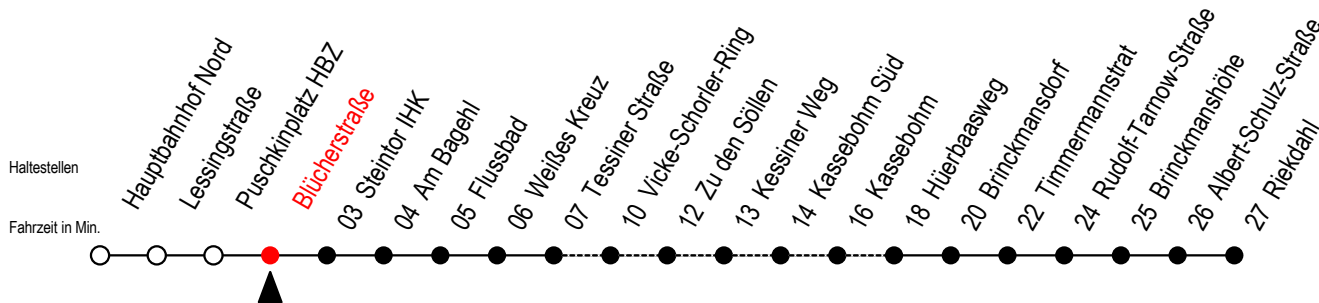

23 Blücherstraße

Gültig ab 01.02.2021

Alle Angaben ohne Gewähr

Richtung: Riekdahl

Sonderfahrplan Pandemie 2

Uhr Montag - Freitag

Uhr Samstag

Uhr Sonntag

4	11	41	4	--	4	--		
5	11	41	5	--	5	--		
6	06	26	46	6	06 ^K	36 ^K		
7	06	26	46	7	06 ^K	36 ^K		
8	06	26	46	8	06 ^K	36 ^K		
9	06	26	46	9	06 ^K	38		
10	06	26	46	10	08	38		
11	06	26	46	11	08	38		
12	06	26	46	12	08	38		
13	06	26	46	13	08	38		
14	06	26	46	14	08	38		
15	06	26	46	15	08	38		
16	06	26	46	16	08	38		
17	06	26	46	17	08	38		
18	06	26	46	18	08	38 ^K		
19	06 ^K	36 ^K	19	08 ^K	38 ^K	19	07 ^K	37 ^K
20	06 ^K	36 ^K	20	06 ^K	36 ^K	20	06 ^K	36 ^K
21	06 ^K	36 ^K	21	06 ^K	36 ^K	21	06 ^K	36 ^K
22	06 ^K	36 ^K	22	06 ^K	36 ^K	22	06 ^K	36 ^K
23	06 ^K	36 ^K	23	06 ^K	36 ^K	23	06 ^K	36 ^K
0	06 ^K	0	06 ^K	0	06 ^K			

K = fährt über Vicke-Schorler-Ring - Kassebohm Süd - Kassebohm