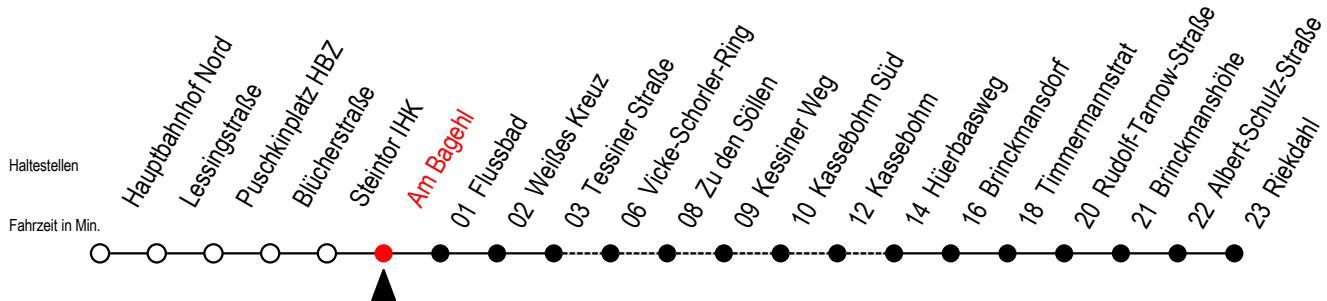

# 23 Am Bagehl

Gültig ab 01.02.2021

Alle Angaben ohne Gewähr

Richtung: Riekdahl

Sonderfahrplan Pandemie 2

**K** = fährt über Vicke-Schorler-Ring - Kassebohm Süd - Kassebohm