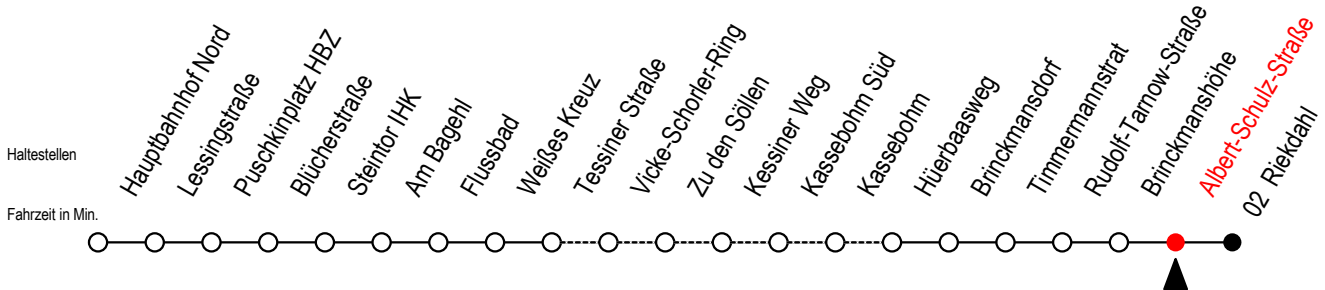

23 Albert-Schulz-Straße

Gültig ab 01.02.2021

Alle Angaben ohne Gewähr

Richtung: Riekdahl

Sonderfahrplan Pandemie 2

Uhr Montag - Freitag

Uhr Samstag

Uhr Sonntag

4	26	56		4	--			4	--		
5	26	46	57	5	--			5	--		
6	22	42		6	30			6	--		
7	02	22	42	7	00	30		7	--		
8	02	22	42	8	00	30		8	31		
9	02	22	42	9	00	30	53	9	01	31	
10	02	22	42	10	23	53		10	01	31	
11	02	22	42	11	23	53		11	01	31	
12	02	22	42	12	23	53		12	01	31	
13	02	22	42	13	23	53		13	01	31	
14	02	22	42	14	23	53		14	01	31	
15	02	22	42	15	23	53		15	01	31	
16	02	22	42	16	23	53		16	01	31	
17	02	22	42	17	23	53		17	01	31	
18	02	22	42	18	23			18	01	31	
19	02	29	59	19	02	32		19	01	31	
20	29	59		20	02	29	59	20	01	29	59
21	29	59		21	29	59		21	29	59	
22	29	59		22	29	59		22	29	59	
23	29	59		23	29	59		23	29	59	
0	29			0	29			0	29		