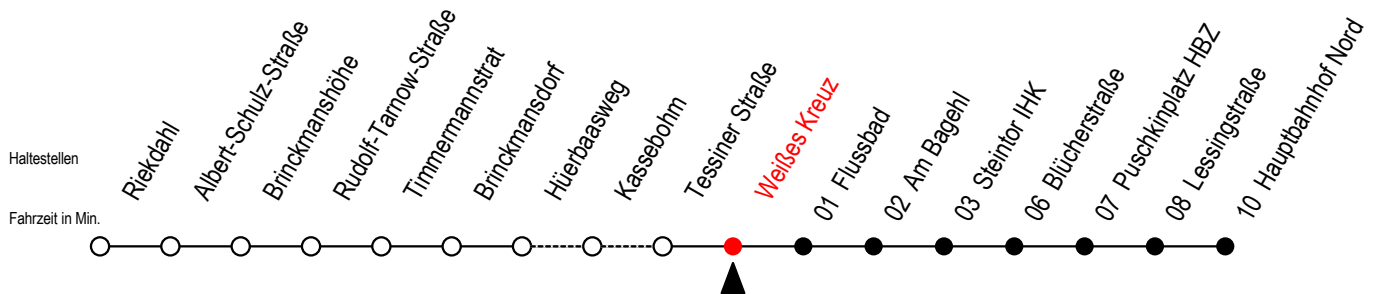

# 23 Weißes Kreuz

Gültig ab 01.02.2021

Alle Angaben ohne Gewähr

Richtung: Hauptbahnhof Nord

Sonderfahrplan Pandemie 2

## Uhr Montag - Freitag