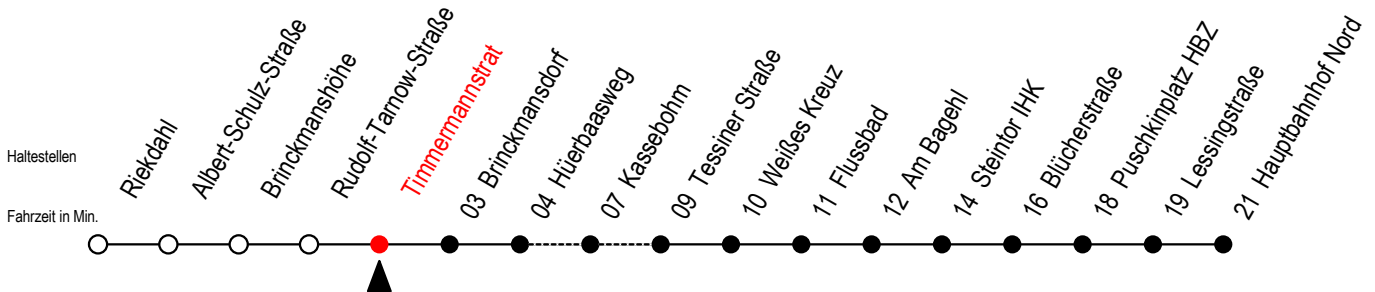

23 Timmermannstrat

Gültig ab 01.02.2021

Alle Angaben ohne Gewähr

Richtung: Hauptbahnhof Nord

Sonderfahrplan Pndemie 2

Uhr Montag - Freitag

Uhr Samstag

Uhr Sonntag

4	05 35	4	--	4	--
5	05 33 53	5	47 ^K	5	--
6	13 33 53	6	17 ^K 47 ^K	6	--
7	13 33 53	7	17 ^K 47 ^K	7	48 ^K
8	13 33 53	8	17 ^K 47 ^K	8	18 ^K 48 ^K
9	13 33 53	9	17 ^K 37	9	18 ^K 48 ^K
10	13 33 53	10	07 37	10	18 ^K 48 ^K
11	13 33 53	11	07 37	11	18 ^K 48 ^K
12	13 33 53	12	07 37	12	18 ^K 48 ^K
13	13 33 53	13	07 37	13	18 ^K 48 ^K
14	13 33 53	14	07 37	14	18 ^K 48 ^K
15	13 33 53	15	07 37	15	18 ^K 48 ^K
16	13 33 53	16	07 37	16	18 ^K 48 ^K
17	13 33 53	17	07 37	17	18 ^K 48 ^K
18	13 33 ^K	18	07 33 ^K	18	18 ^K 48 ^K
19	03 ^K 33 ^K	19	03 ^K 33 ^K	19	18 ^K 48 ^K
20	07 ^K 37 ^K	20	07 ^K 37 ^K	20	17 ^K 37 ^K
21	07 ^K 37 ^K	21	07 ^K 37 ^K	21	07 ^K 37 ^K
22	07 ^K 37 ^K	22	07 ^K 37 ^K	22	07 ^K 37 ^K
23	07 ^K 37 ^K	23	07 ^K 37 ^K	23	07 ^K 37 ^K
0	07 ^K	0	07 ^K	0	07 ^K

K = fährt über Kassebohm