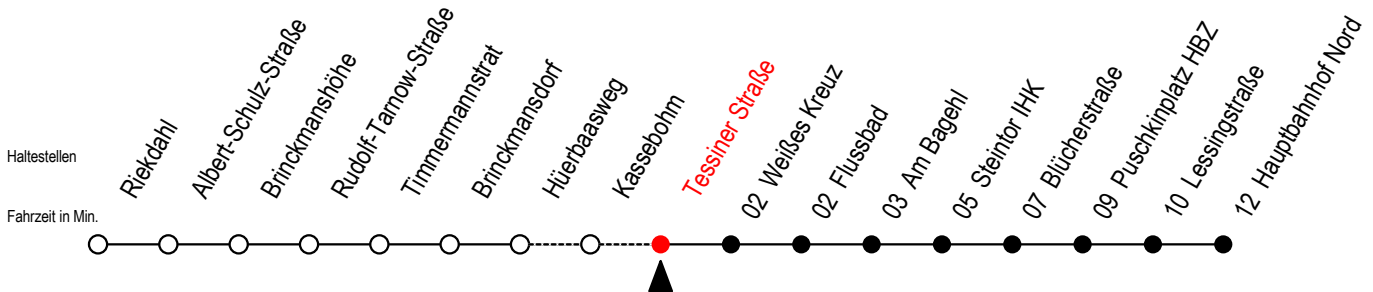

# 23 Tessiner Straße

Gültig ab 01.02.2021

Alle Angaben ohne Gewähr

Richtung: Hauptbahnhof Nord

Sonderfahrplan Pandemie 2

## Uhr Montag - Freitag