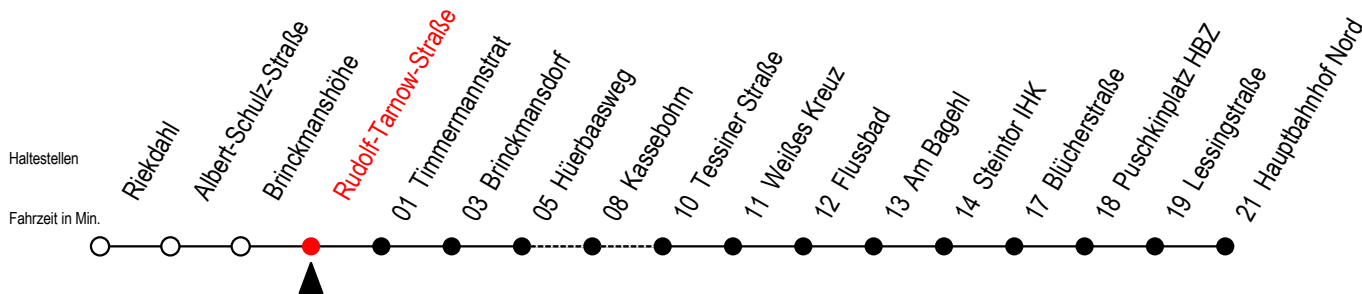

23 Rudolf-Tarnow-Straße

Gültig ab 01.02.2021

Alle Angaben ohne Gewähr

Richtung: Hauptbahnhof Nord

Sonderfahrplan Pndemie 2

Uhr Montag - Freitag

Uhr Samstag

Uhr Sonntag

4	04 34	4	--	4	--
5	04 32 52	5	46 ^K	5	--
6	12 32 52	6	16 ^K 46 ^K	6	--
7	12 32 52	7	16 ^K 46 ^K	7	47 ^K
8	12 32 52	8	16 ^K 46 ^K	8	17 ^K 47 ^K
9	12 32 52	9	16 ^K 36	9	17 ^K 47 ^K
10	12 32 52	10	06 36	10	17 ^K 47 ^K
11	12 32 52	11	06 36	11	17 ^K 47 ^K
12	12 32 52	12	06 36	12	17 ^K 47 ^K
13	12 32 52	13	06 36	13	17 ^K 47 ^K
14	12 32 52	14	06 36	14	17 ^K 47 ^K
15	12 32 52	15	06 36	15	17 ^K 47 ^K
16	12 32 52	16	06 36	16	17 ^K 47 ^K
17	12 32 52	17	06 36	17	17 ^K 47 ^K
18	12 32 ^K	18	06 32 ^K	18	17 ^K 47 ^K
19	02 ^K 32 ^K	19	02 ^K 32 ^K	19	17 ^K 47 ^K
20	06 ^K 36 ^K	20	06 ^K 36 ^K	20	16 ^K 36 ^K
21	06 ^K 36 ^K	21	06 ^K 36 ^K	21	06 ^K 36 ^K
22	06 ^K 36 ^K	22	06 ^K 36 ^K	22	06 ^K 36 ^K
23	06 ^K 36 ^K	23	06 ^K 36 ^K	23	06 ^K 36 ^K
0	06 ^K	0	06 ^K	0	06 ^K

K = fährt über Kassebohm