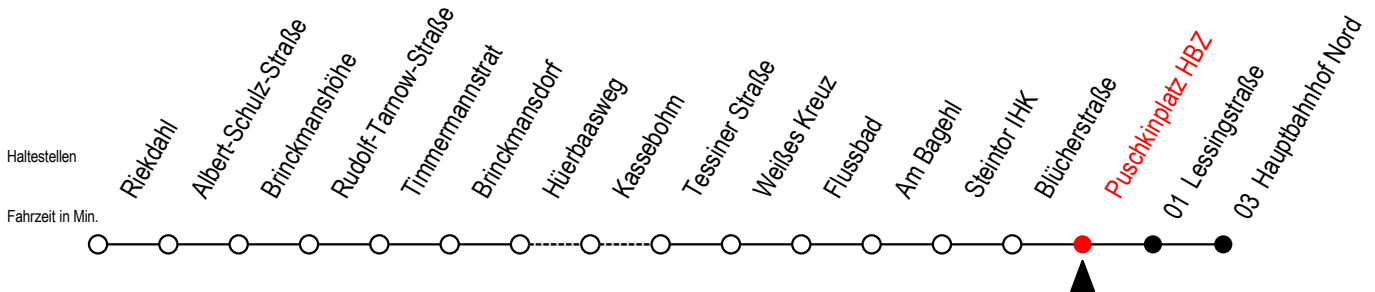

23 Puschkinplatz HBZ

Gültig ab 01.02.2021

Alle Angaben ohne Gewähr

Richtung: Hauptbahnhof Nord

Sonderfahrplan Pandemie 2

Uhr Montag - Freitag

Uhr Samstag

Uhr Sonntag

4	18	48	4	--	4	--				
5	18	47	5	--	5	--				
6	07	27	47	6	00	32	6	--		
7	07	27	47	7	02	32	7	--		
8	07	27	47	8	02	32	8	05	35	
9	07	27	47	9	02	32	50	9	05	35
10	07	27	47	10	20	50	10	05	35	
11	07	27	47	11	20	50	11	05	35	
12	07	27	47	12	20	50	12	05	35	
13	07	27	47	13	20	50	13	05	35	
14	07	27	47	14	20	50	14	05	35	
15	07	27	47	15	20	50	15	05	35	
16	07	27	47	16	20	50	16	05	35	
17	07	27	47	17	20	50	17	05	35	
18	07	27	50	18	20	50	18	05	35	
19	20	50	19	20	50	19	05	35		
20	20	50	20	20	50	20	05	30	50	
21	20	50	21	20	50	21	20	50		
22	20	50	22	20	50	22	20	50		
23	20	50	23	20	50	23	20	50		
0	20	0	20	0	20					