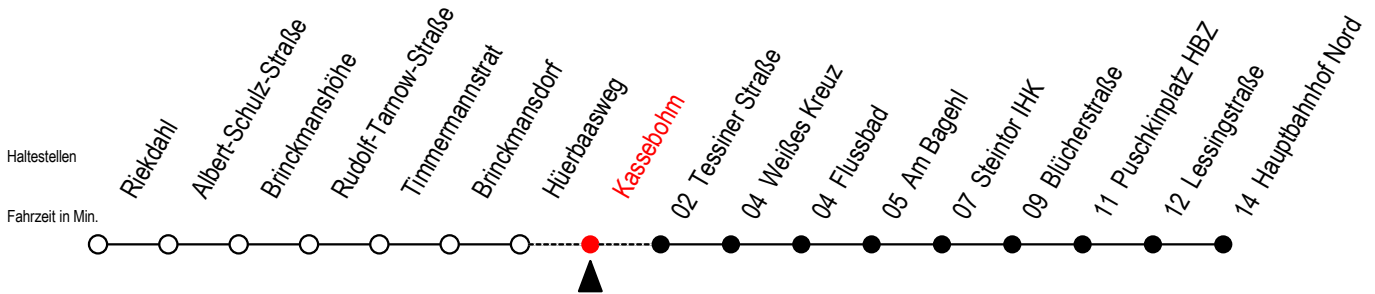

23 Kassebohm

Gültig ab 01.02.2021

Alle Angaben ohne Gewähr

Richtung: Hauptbahnhof Nord

Sonderfahrplan Pndemie 2

Uhr Montag - Freitag

Uhr Samstag

Uhr Sonntag

5	--	5	52	5	--
6	--	6	23 53	6	--
7	--	7	23 53	7	54
8	--	8	23 53	8	24 54
9	--	9	23	9	24 54
10	--	10	--	10	24 54
11	--	11	--	11	24 54
12	--	12	--	12	24 54
13	--	13	--	13	24 54
14	--	14	--	14	24 54
15	--	15	--	15	24 54
16	--	16	--	16	24 54
17	--	17	--	17	24 54
18	39	18	39	18	24 54
19	09 39	19	09 39	19	24 54
20	12 42	20	12 42	20	22 42
21	12 42	21	12 42	21	12 42
22	12 42	22	12 42	22	12 42
23	12 42	23	12 42	23	12 42
0	12	0	12	0	12