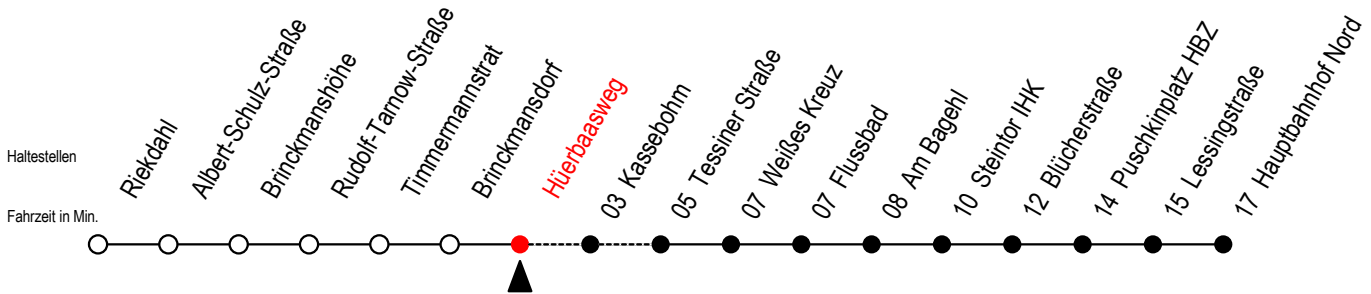

23 Hürbaasweg

Gültig ab 01.02.2021

Alle Angaben ohne Gewähr

Richtung: Hauptbahnhof Nord

Sonderfahrplan Pndemie 2

Uhr Montag - Freitag

Uhr Samstag

Uhr Sonntag

4	06 38	4	--	4	--
5	08 37 57	5	49 ^K	5	--
6	17 37 57	6	20 ^K 50 ^K	6	--
7	17 37 57	7	20 ^K 50 ^K	7	51 ^K
8	17 37 57	8	20 ^K 50 ^K	8	21 ^K 51 ^K
9	17 37 57	9	20 ^K 40	9	21 ^K 51 ^K
10	17 37 57	10	10 40	10	21 ^K 51 ^K
11	17 37 57	11	10 40	11	21 ^K 51 ^K
12	17 37 57	12	10 40	12	21 ^K 51 ^K
13	17 37 57	13	10 40	13	21 ^K 51 ^K
14	17 37 57	14	10 40	14	21 ^K 51 ^K
15	17 37 57	15	10 40	15	21 ^K 51 ^K
16	17 37 57	16	10 40	16	21 ^K 51 ^K
17	17 37 57	17	10 40	17	21 ^K 51 ^K
18	17 36 ^K	18	10 36 ^K	18	21 ^K 51 ^K
19	06 ^K 36 ^K	19	06 ^K 36 ^K	19	21 ^K 51 ^K
20	09 ^K 39 ^K	20	09 ^K 39 ^K	20	19 ^K 39 ^K
21	09 ^K 39 ^K	21	09 ^K 39 ^K	21	09 ^K 39 ^K
22	09 ^K 39 ^K	22	09 ^K 39 ^K	22	09 ^K 39 ^K
23	09 ^K 39 ^K	23	09 ^K 39 ^K	23	09 ^K 39 ^K
0	09 ^K	0	09 ^K	0	09 ^K

K = fährt über Kassebohm