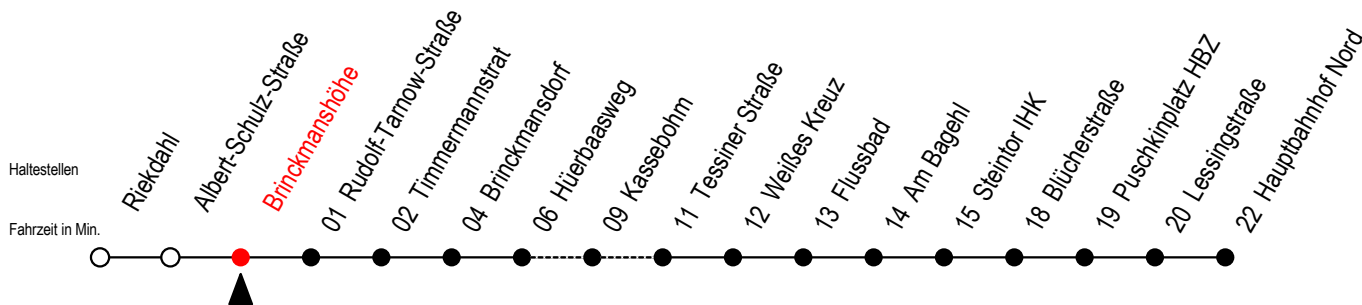

23 Brinckmanshöhe

Gültig ab 01.02.2021

Alle Angaben ohne Gewähr

Richtung: Hauptbahnhof Nord

Sonderfahrplan Pndemie 2

Uhr Montag - Freitag

Uhr Samstag

Uhr Sonntag

4	03 33	4	--	4	--
5	03 31 51	5	45 ^K	5	--
6	11 31 51	6	15 ^K 45 ^K	6	--
7	11 31 51	7	15 ^K 45 ^K	7	46 ^K
8	11 31 51	8	15 ^K 45 ^K	8	16 ^K 46 ^K
9	11 31 51	9	15 ^K 35	9	16 ^K 46 ^K
10	11 31 51	10	05 35	10	16 ^K 46 ^K
11	11 31 51	11	05 35	11	16 ^K 46 ^K
12	11 31 51	12	05 35	12	16 ^K 46 ^K
13	11 31 51	13	05 35	13	16 ^K 46 ^K
14	11 31 51	14	05 35	14	16 ^K 46 ^K
15	11 31 51	15	05 35	15	16 ^K 46 ^K
16	11 31 51	16	05 35	16	16 ^K 46 ^K
17	11 31 51	17	05 35	17	16 ^K 46 ^K
18	11 31 ^K	18	05 31 ^K	18	16 ^K 46 ^K
19	01 ^K 31 ^K	19	01 ^K 31 ^K	19	16 ^K 46 ^K
20	05 ^K 35 ^K	20	05 ^K 35 ^K	20	15 ^K 35 ^K
21	05 ^K 35 ^K	21	05 ^K 35 ^K	21	05 ^K 35 ^K
22	05 ^K 35 ^K	22	05 ^K 35 ^K	22	05 ^K 35 ^K
23	05 ^K 35 ^K	23	05 ^K 35 ^K	23	05 ^K 35 ^K
0	05 ^K	0	05 ^K	0	05 ^K

K = fährt über Kassebohm