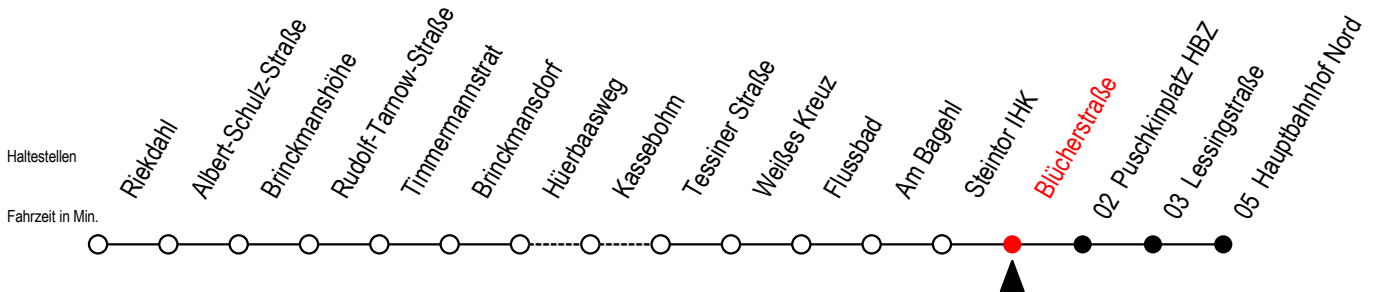

# 23 Blücherstraße

Gültig ab 01.02.2021

Alle Angaben ohne Gewähr

Richtung: Hauptbahnhof Nord

Sonderfahrplan Pandemie 2

## Uhr Montag - Freitag