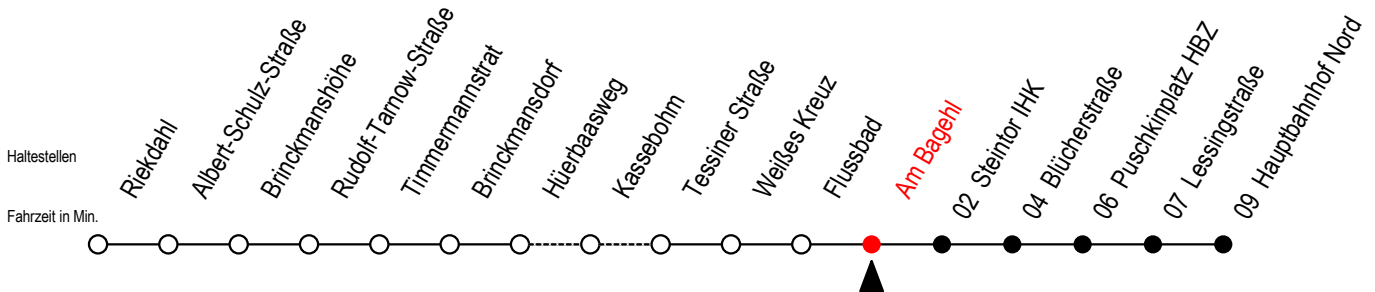

23 Am Bagehl

Gültig ab 01.02.2021

Alle Angaben ohne Gewähr

Richtung: Hauptbahnhof Nord

Sonderfahrplan Pandemie 2

Uhr Montag - Freitag

Uhr Samstag

Uhr Sonntag

4	12	42	4	--	4	--			
5	12	41	5	56	5	--			
6	01	21	41	6	28	58	6	--	
7	01	21	41	7	28	58	7	59	
8	01	21	41	8	28	58	8	29	59
9	01	21	41	9	28	44	9	29	59
10	01	21	41	10	14	44	10	29	59
11	01	21	41	11	14	44	11	29	59
12	01	21	41	12	14	44	12	29	59
13	01	21	41	13	14	44	13	29	59
14	01	21	41	14	14	44	14	29	59
15	01	21	41	15	14	44	15	29	59
16	01	21	41	16	14	44	16	29	59
17	01	21	41	17	14	44	17	29	59
18	01	21	44	18	14	44	18	29	59
19	14	44	19	14	44	19	29	59	
20	16	46	20	16	46	20	26	46	
21	16	46	21	16	46	21	16	46	
22	16	46	22	16	46	22	16	46	
23	16	46	23	16	46	23	16	46	
0	16	0	16	0	16				