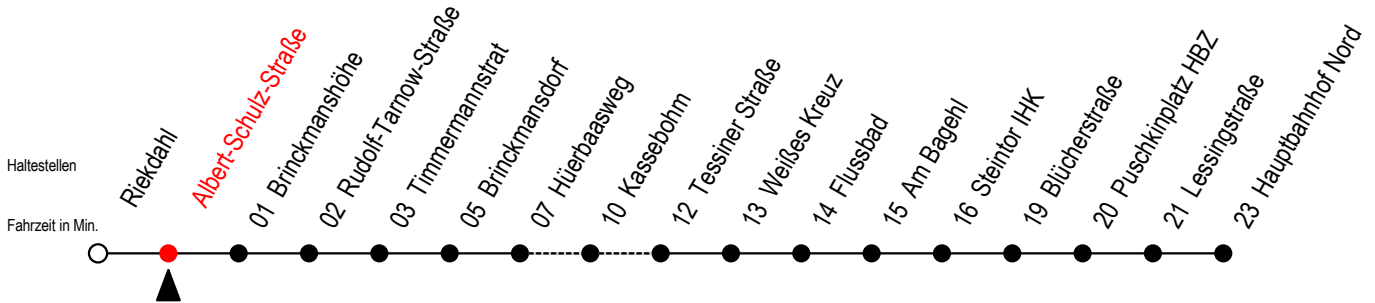

23 Albert-Schulz-Straße

Gültig ab 01.02.2021

Alle Angaben ohne Gewähr

Richtung: Hauptbahnhof Nord

Sonderfahrplan Pandemie 2

Uhr Montag - Freitag

Uhr Samstag

Uhr Sonntag

4	02 32	4	--	4	--
5	02 30 50	5	44 ^K	5	--
6	10 30 50	6	14 ^K 44 ^K	6	--
7	10 30 50	7	14 ^K 44 ^K	7	45 ^K
8	10 30 50	8	14 ^K 44 ^K	8	15 ^K 45 ^K
9	10 30 50	9	14 ^K 34	9	15 ^K 45 ^K
10	10 30 50	10	04 34	10	15 ^K 45 ^K
11	10 30 50	11	04 34	11	15 ^K 45 ^K
12	10 30 50	12	04 34	12	15 ^K 45 ^K
13	10 30 50	13	04 34	13	15 ^K 45 ^K
14	10 30 50	14	04 34	14	15 ^K 45 ^K
15	10 30 50	15	04 34	15	15 ^K 45 ^K
16	10 30 50	16	04 34	16	15 ^K 45 ^K
17	10 30 50	17	04 34	17	15 ^K 45 ^K
18	10 30 ^K	18	04 30 ^K	18	15 ^K 45 ^K
19	00 ^K 30 ^K	19	00 ^K 30 ^K	19	15 ^K 45 ^K
20	04 ^K 34 ^K	20	04 ^K 34 ^K	20	14 ^K 34 ^K
21	04 ^K 34 ^K	21	04 ^K 34 ^K	21	04 ^K 34 ^K
22	04 ^K 34 ^K	22	04 ^K 34 ^K	22	04 ^K 34 ^K
23	04 ^K 34 ^K	23	04 ^K 34 ^K	23	04 ^K 34 ^K
0	04 ^K	0	04 ^K	0	04 ^K

K = fährt über Kassebohm