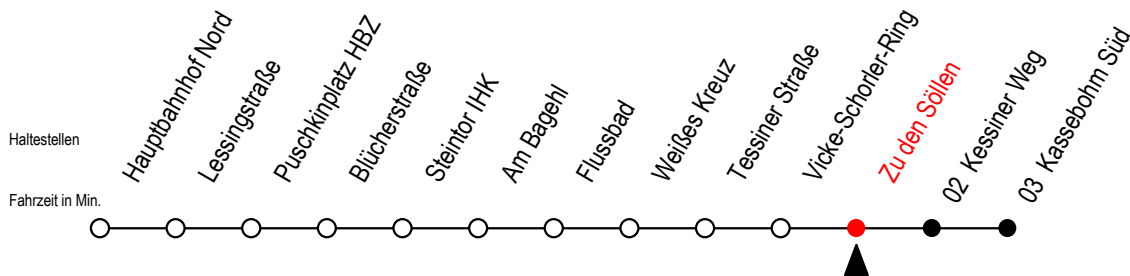

22 Zu den Söllen

Gültig ab 24.02.2021

Alle Angaben ohne Gewähr

Richtung: Kassebohm Süd

Sonderfahrplan Pandemie 2 mit Zusatzfahrten

Uhr Montag - Freitag

4	14	37		
5	07	37	55	
6	08	28	40	48
7	08	28	48	
8	08	28	48	
9	08	28	48	
10	08	28	48	
11	08	28	48	
12	08	28	48	
13	08	28	48	
14	08	28	48	
15	08	28	48	
16	08	28	48	
17	08	28	48	
18	08	28	48	

Uhr Samstag

4	--		
5	--		
6	--		
7	--		
8	--		
9	34		
10	04	34	
11	04	34	
12	04	34	
13	04	34	
14	04	34	
15	04	34	
16	04	34	
17	04	34	
18	04	34	