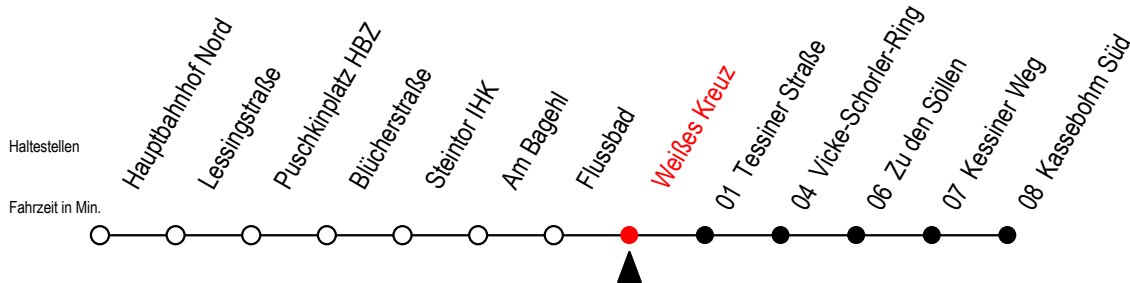

22 Weißes Kreuz

Gültig ab 24.02.2021

Alle Angaben ohne Gewähr

Richtung: Kassebohm Süd

Sonderfahrplan Pandemie 2 mit Zusatzfahrten

Uhr Montag - Freitag

4	09	32		
5	02	32	50	
6	02	22	35	42
7	02	22	42	
8	02	22	42	
9	02	22	42	
10	02	22	42	
11	02	22	42	
12	02	22	42	
13	02	22	42	
14	02	22	42	
15	02	22	42	
16	02	22	42	
17	02	22	42	
18	02	22	42	

Uhr Samstag

4	--			
5	--			
6	--			
7	--			
8	--			
9	29	59		
10	29	59		
11	29	59		
12	29	59		
13	29	59		
14	29	59		
15	29	59		
16	29	59		
17	29	59		
18	29			