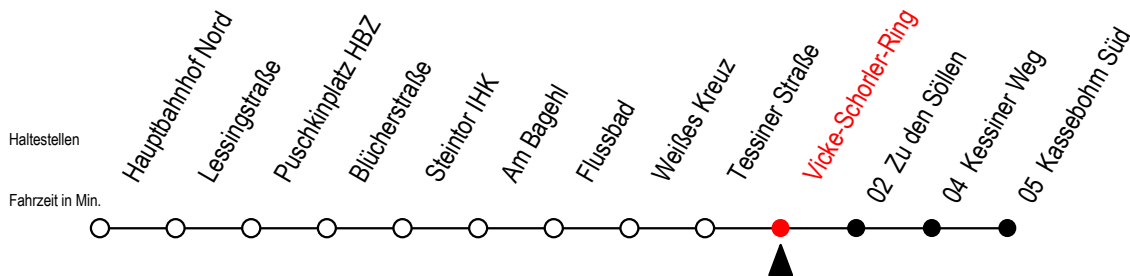

22 Vicke-Schorler-Ring

Gültig ab 24.02.2021

Alle Angaben ohne Gewähr

Richtung: Kassebohm Süd

Sonderfahrplan Pandemie 2 mit Zusatzfahrten

Uhr Montag - Freitag

4	12	35		
5	05	35	53	
6	06	26	38	46
7	06	26	46	
8	06	26	46	
9	06	26	46	
10	06	26	46	
11	06	26	46	
12	06	26	46	
13	06	26	46	
14	06	26	46	
15	06	26	46	
16	06	26	46	
17	06	26	46	
18	06	26	46	

Uhr Samstag

4	--		
5	--		
6	--		
7	--		
8	--		
9	32		
10	02	32	
11	02	32	
12	02	32	
13	02	32	
14	02	32	
15	02	32	
16	02	32	
17	02	32	
18	02	32	