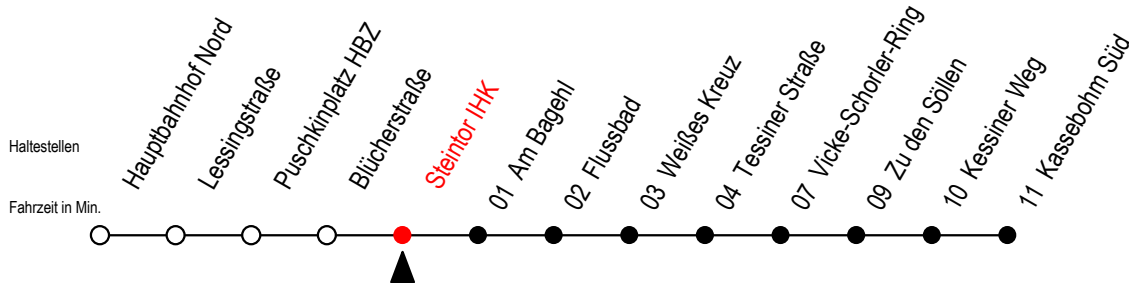

# 22 Steintor IHK

Gültig ab 24.02.2021

Alle Angaben ohne Gewähr

Richtung: Kassebohm Süd

Sonderfahrplan Pandemie 2 mit Zusatzfahrten

## Uhr Montag - Freitag

<b>4</b>	06	29	59
<b>5</b>	29	47	59
<b>6</b>	19	32	39 59
<b>7</b>	19	39	59
<b>8</b>	19	39	59
<b>9</b>	19	39	59
<b>10</b>	19	39	59
<b>11</b>	19	39	59
<b>12</b>	19	39	59
<b>13</b>	19	39	59
<b>14</b>	19	39	59
<b>15</b>	19	39	59
<b>16</b>	19	39	59
<b>17</b>	19	39	59
<b>18</b>	19	39	