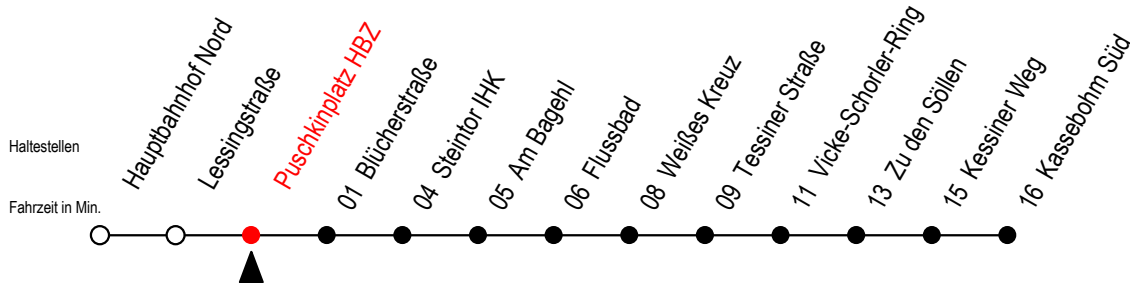

22 Puschkinplatz HBZ

Gültig ab 24.02.2021

Alle Angaben ohne Gewähr

Richtung: Kassebohm Süd

Sonderfahrplan Pandemie 2 mit Zusatzfahrten

Uhr Montag - Freitag

4	25	55	
5	25	55	
6	15	35	55
7	15	35	55
8	15	35	55
9	15	35	55
10	15	35	55
11	15	35	55
12	15	35	55
13	15	35	55
14	15	35	55
15	15	35	55
16	15	35	55
17	15	35	55
18	15	35	

Uhr Samstag

4	--	
5	--	
6	--	
7	--	
8	--	
9	22	52
10	22	52
11	22	52
12	22	52
13	22	52
14	22	52
15	22	52
16	22	52
17	22	52
18	22	