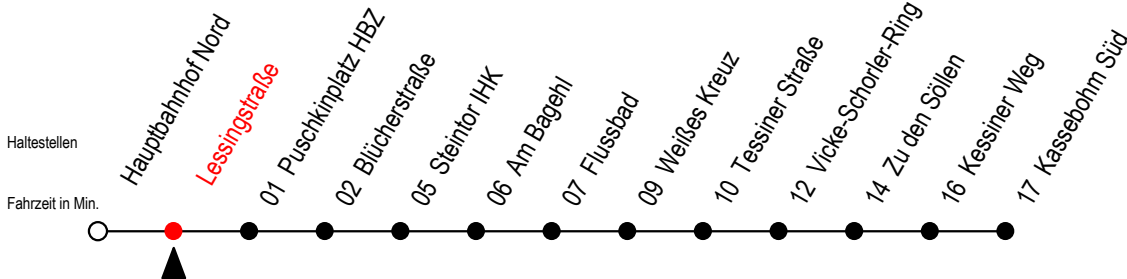

22 Lessingstraße

Gültig ab 24.02.2021

Alle Angaben ohne Gewähr

Richtung: Kassebohm Süd

Sonderfahrplan Pandemie 2 mit Zusatzfahrten

Uhr Montag - Freitag

Uhr Samstag

4	24	54		4	--	
5	24	54		5	--	
6	14	34	54	6	--	
7	14	34	54	7	--	
8	14	34	54	8	--	
9	14	34	54	9	21	51
10	14	34	54	10	21	51
11	14	34	54	11	21	51
12	14	34	54	12	21	51
13	14	34	54	13	21	51
14	14	34	54	14	21	51
15	14	34	54	15	21	51
16	14	34	54	16	21	51
17	14	34	54	17	21	51
18	14	34		18	21	