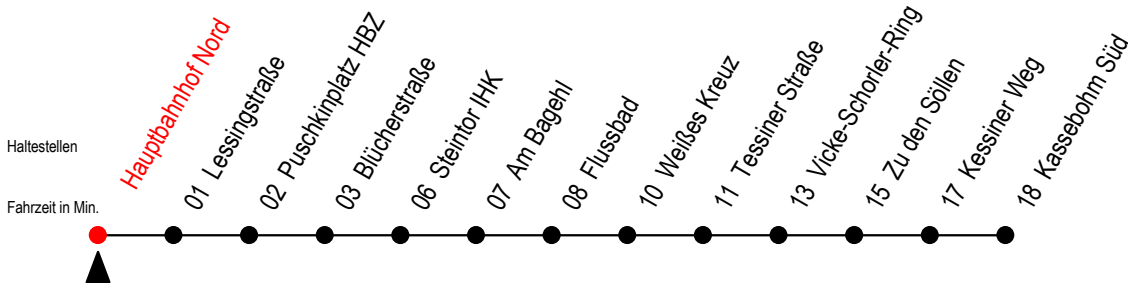

# 22 Hauptbahnhof Nord

Gültig ab 24.02.2021

Alle Angaben ohne Gewähr

Richtung: Kassebohm Süd

Sonderfahrplan Pandemie 2 mit Zusatzfahrten

## Uhr Montag - Freitag

4	23	53	
5	23	53	
6	13	33	53
7	13	33	53
8	13	33	53
9	13	33	53
10	13	33	53
11	13	33	53
12	13	33	53
13	13	33	53
14	13	33	53
15	13	33	53
16	13	33	53
17	13	33	53
18	13	33	

## Uhr Samstag

4	--	
5	--	
6	--	
7	--	
8	--	
9	20	50
10	20	50
11	20	50
12	20	50
13	20	50
14	20	50
15	20	50
16	20	50
17	20	50
18	20	