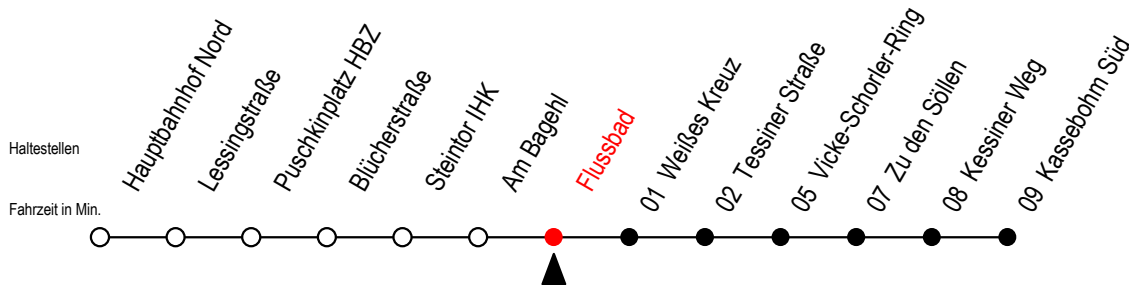

# 22 Flussbad

Gültig ab 24.02.2021

Alle Angaben ohne Gewähr

Richtung: Kassebohm Süd

Sonderfahrplan Pandemie 2 mit Zusatzfahrten