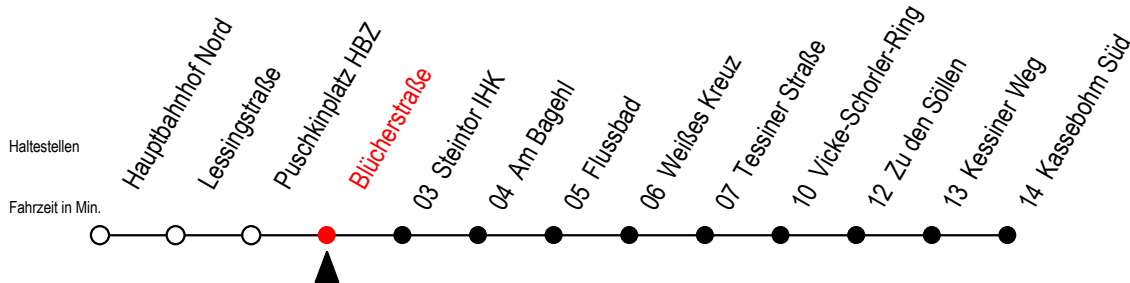

22 Blücherstraße

Gültig ab 24.02.2021

Alle Angaben ohne Gewähr

Richtung: Kassebohm Süd

Sonderfahrplan Pandemie 2 mit Zusatzfahrten

Uhr Montag - Freitag

4	26	56	
5	26	56	
6	16	36	56
7	16	36	56
8	16	36	56
9	16	36	56
10	16	36	56
11	16	36	56
12	16	36	56
13	16	36	56
14	16	36	56
15	16	36	56
16	16	36	56
17	16	36	56
18	16	36	

Uhr Samstag

4	--	
5	--	
6	--	
7	--	
8	--	
9	23	53
10	23	53
11	23	53
12	23	53
13	23	53
14	23	53
15	23	53
16	23	53
17	23	53
18	23	