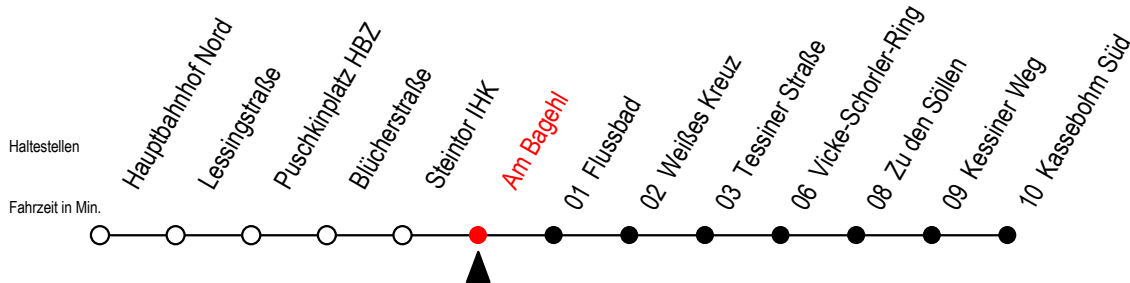

22 Am Bagehl

Gültig ab 24.02.2021

Alle Angaben ohne Gewähr

Richtung: Kassebohm Süd

Sonderfahrplan Pandemie 2 mit Zusatzfahrten

Uhr Montag - Freitag

4	06	30		
5	00	30	48	
6	00	20	33	40
7	00	20	40	
8	00	20	40	
9	00	20	40	
10	00	20	40	
11	00	20	40	
12	00	20	40	
13	00	20	40	
14	00	20	40	
15	00	20	40	
16	00	20	40	
17	00	20	40	
18	00	20	40	

Uhr Samstag

4	--	
5	--	
6	--	
7	--	
8	--	
9	27	57
10	27	57
11	27	57
12	27	57
13	27	57
14	27	57
15	27	57
16	27	57
17	27	57
18	27	