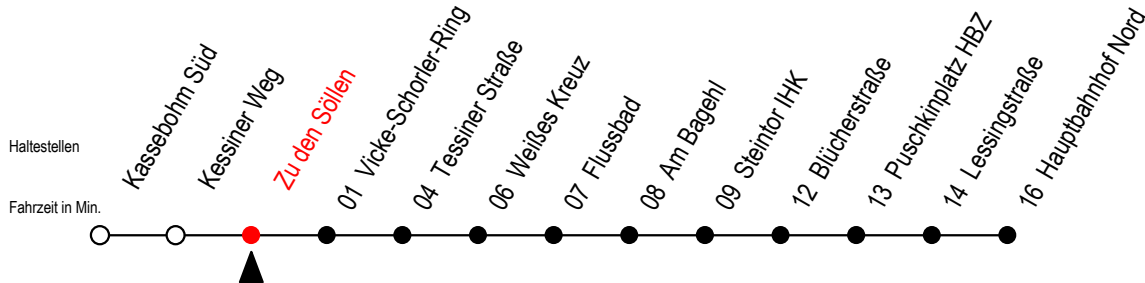

22 Zu den Söllen

Gültig ab 24.02.2021

Alle Angaben ohne Gewähr

Richtung: Hauptbahnhof Nord

Sonderfahrplan Pandemie 2 mit Zusatzfahrten

Uhr Montag - Freitag

| | | | | |
|-----------|----|----|----|-----------------|
| 4 | 20 | 50 | | |
| 5 | 20 | 44 | | |
| 6 | 04 | 24 | 44 | 54 ^B |
| 7 | 04 | 24 | 44 | |
| 8 | 04 | 24 | 44 | |
| 9 | 04 | 24 | 44 | |
| 10 | 04 | 24 | 44 | |
| 11 | 04 | 24 | 44 | |
| 12 | 04 | 24 | 44 | |
| 13 | 04 | 24 | 44 | |
| 14 | 04 | 24 | 44 | |
| 15 | 04 | 24 | 44 | |
| 16 | 04 | 24 | 44 | |
| 17 | 04 | 24 | 44 | |
| 18 | 04 | 24 | | |

B = ohne Umsteigen ab Hbf. Nord als Li.27 bis Mendelejewstraße