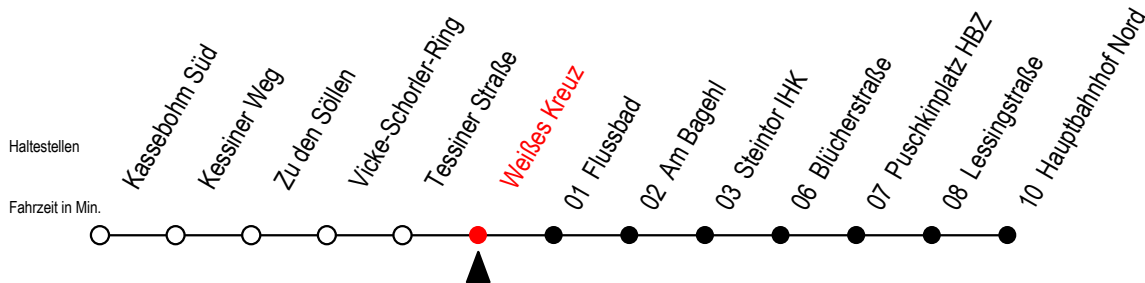

# 22 Weißes Kreuz

Gültig ab 24.02.2021

Alle Angaben ohne Gewähr

Richtung: Hauptbahnhof Nord

Sonderfahrplan Pandemie 2 mit Zusatzfahrten

B = ohne Umsteigen ab Hbf. Nord als Li.27 bis Mendelejewstraße