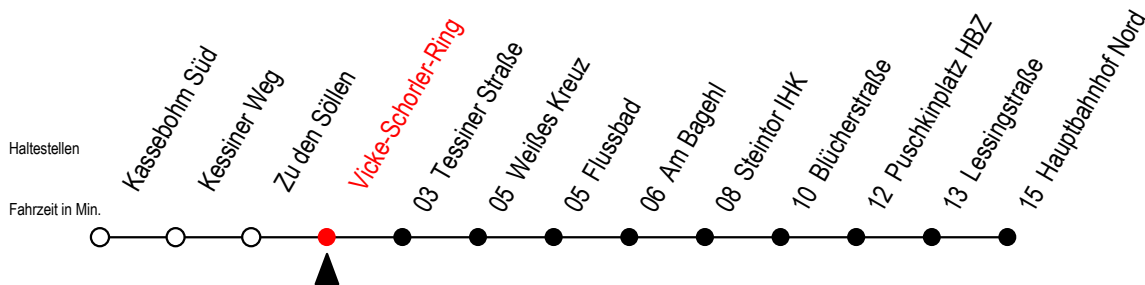

22 Vicke-Schorler-Ring

Gültig ab 24.02.2021

Alle Angaben ohne Gewähr

Richtung: Hauptbahnhof Nord

Sonderfahrplan Pandemie 2 mit Zusatzfahrten

Uhr Montag - Freitag

4	22	52		
5	22	45		
6	05	25	45	55 ^B
7	05	25	45	
8	05	25	45	
9	05	25	45	
10	05	25	45	
11	05	25	45	
12	05	25	45	
13	05	25	45	
14	05	25	45	
15	05	25	45	
16	05	25	45	
17	05	25	45	
18	05	25		

Uhr Samstag

4	--	
5	--	
6	--	
7	--	
8	--	
9	54	
10	24	54
11	24	54
12	24	54
13	24	54
14	24	54
15	24	54
16	24	54
17	24	54
18	24	

B = ohne Umsteigen ab Hbf. Nord als Li.27 bis Mendelejewstraße