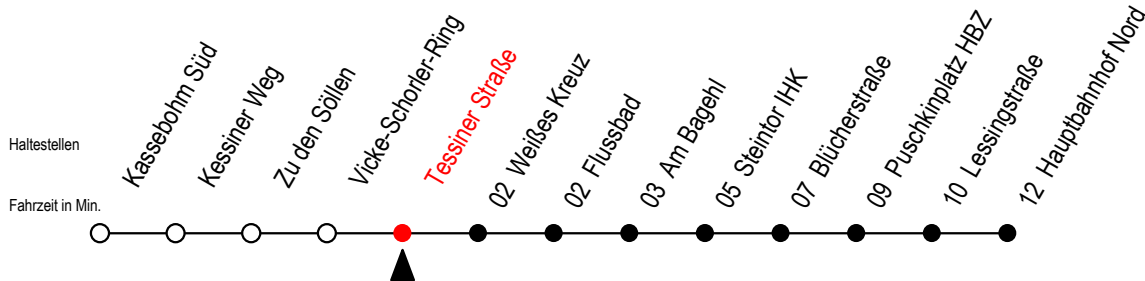

# 22 Tessiner Straße

Gültig ab 24.02.2021

Alle Angaben ohne Gewähr

Richtung: Hauptbahnhof Nord

Sonderfahrplan Pandemie 2 mit Zusatzfahrten

## Uhr Montag - Freitag

B = ohne Umsteigen ab Hbf. Nord als Li.27 bis Mendelejewstraße