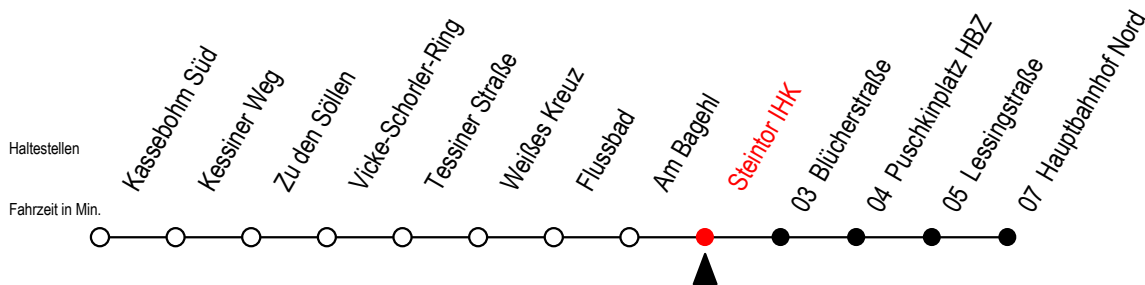

22 Steintor IHK

Gültig ab 24.02.2021

Alle Angaben ohne Gewähr

Richtung: Hauptbahnhof Nord

Sonderfahrplan Pandemie 2 mit Zusatzfahrten

Uhr Montag - Freitag

4	29	59		
5	29	53		
6	13	33	53	
7	03 ^B	13	33	53
8	13	33	53	
9	13	33	53	
10	13	33	53	
11	13	33	53	
12	13	33	53	
13	13	33	53	
14	13	33	53	
15	13	33	53	
16	13	33	53	
17	13	33	53	
18	13	33		

Uhr Samstag

4	--			
5	--			
6	--			
7	--			
8	--			
9	--			
10	01	31		
11	01	31		
12	01	31		
13	01	31		
14	01	31		
15	01	31		
16	01	31		
17	01	31		
18	01	31		

B = ohne Umsteigen ab Hbf. Nord als Li.27 bis Mendelejewstraße