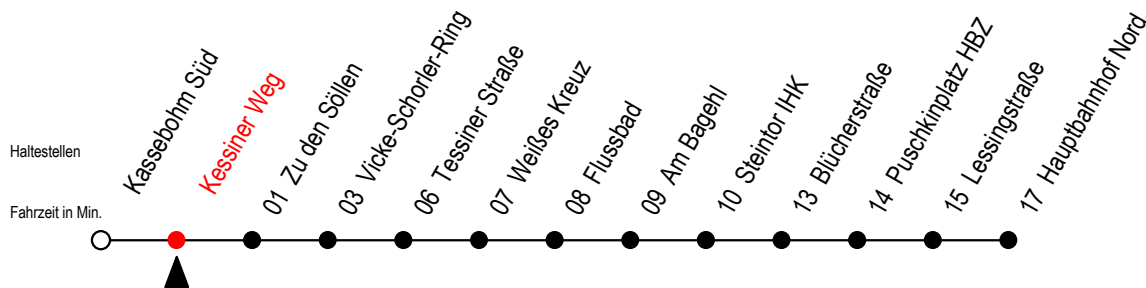

22 Kessiner Weg

Gültig ab 24.02.2021

Alle Angaben ohne Gewähr

Richtung: Hauptbahnhof Nord

Sonderfahrplan Pandemie 2 mit Zusatzfahrten

Uhr Montag - Freitag

Uhr Samstag

4	19	49				4	--
5	19	42				5	--
6	02	22	42	52 ^B		6	--
7	02	22	42			7	--
8	02	22	42			8	--
9	02	22	42			9	51
10	02	22	42			10	21 51
11	02	22	42			11	21 51
12	02	22	42			12	21 51
13	02	22	42			13	21 51
14	02	22	42			14	21 51
15	02	22	42			15	21 51
16	02	22	42			16	21 51
17	02	22	42			17	21 51
18	02	22				18	21

B = ohne Umsteigen ab Hbf. Nord als Li.27 bis Mendelejewstraße