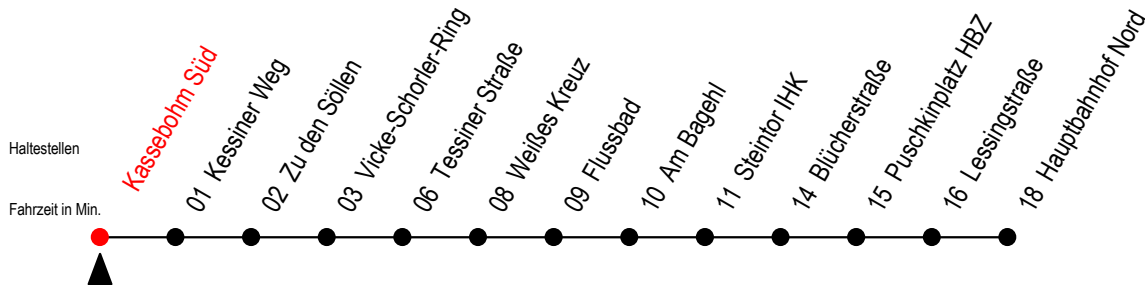

22 Kassebohm Süd

Gültig ab 24.02.2021

Alle Angaben ohne Gewähr

Richtung: Hauptbahnhof Nord

Sonderfahrplan Pandemie 2 mit Zusatzfahrten

Uhr Montag - Freitag

Uhr Samstag

4	19	49				4	--
5	19	42				5	--
6	02	22	42	52 ^B		6	--
7	02	22	42			7	--
8	02	22	42			8	--
9	02	22	42			9	51
10	02	22	42			10	21 51
11	02	22	42			11	21 51
12	02	22	42			12	21 51
13	02	22	42			13	21 51
14	02	22	42			14	21 51
15	02	22	42			15	21 51
16	02	22	42			16	21 51
17	02	22	42			17	21 51
18	02	22				18	21

B = ohne Umsteigen ab Hbf. Nord als Li.27 bis Mendelejewstraße