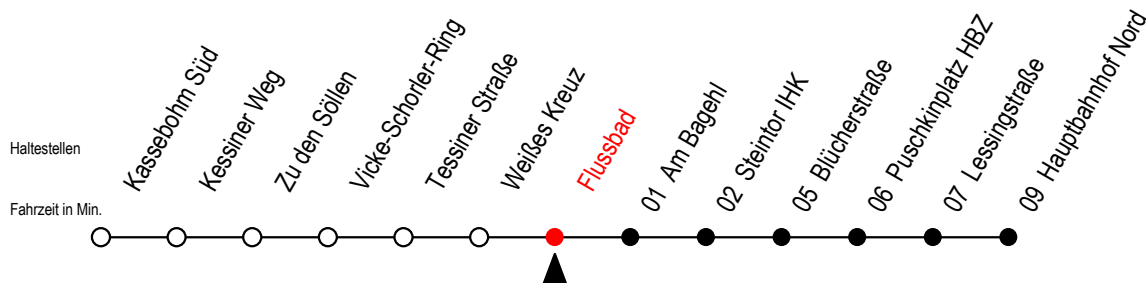

22 Flussbad

Gültig ab 24.02.2021

Alle Angaben ohne Gewähr

Richtung: Hauptbahnhof Nord

Sonderfahrplan Pandemie 2 mit Zusatzfahrten

Uhr Montag - Freitag

4	26	56		
5	26	50		
6	10	30	50	
7	00 ^B	10	30	50
8	10	30	50	
9	10	30	50	
10	10	30	50	
11	10	30	50	
12	10	30	50	
13	10	30	50	
14	10	30	50	
15	10	30	50	
16	10	30	50	
17	10	30	50	
18	10	30		

Uhr Samstag

4	--			
5	--			
6	--			
7	--			
8	--			
9	58			
10	28	58		
11	28	58		
12	28	58		
13	28	58		
14	28	58		
15	28	58		
16	28	58		
17	28	58		
18	28			

B = ohne Umsteigen ab Hbf. Nord als Li.27 bis Mendelejewstraße