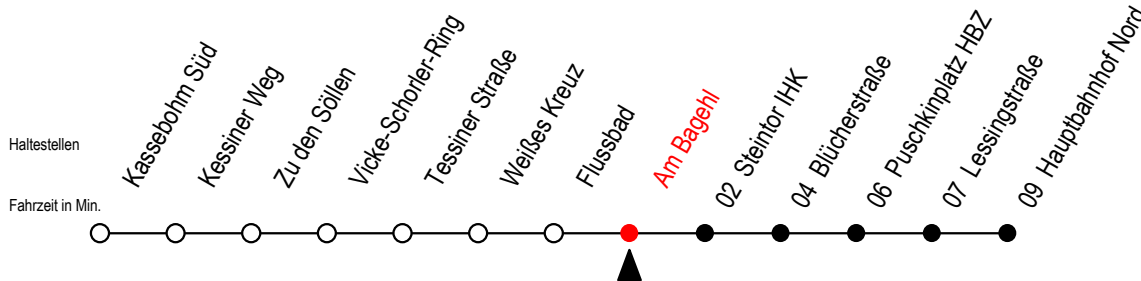

22 Am Bagehl

Gültig ab 24.02.2021

Alle Angaben ohne Gewähr

Richtung: Hauptbahnhof Nord

Sonderfahrplan Pandemie 2 mit Zusatzfahrten

Uhr Montag - Freitag

4	27	57		
5	27	51		
6	11	31	51	
7	01 ^B	11	31	51
8	11	31	51	
9	11	31	51	
10	11	31	51	
11	11	31	51	
12	11	31	51	
13	11	31	51	
14	11	31	51	
15	11	31	51	
16	11	31	51	
17	11	31	51	
18	11	31		

Uhr Samstag

4	--			
5	--			
6	--			
7	--			
8	--			
9	59			
10	29	59		
11	29	59		
12	29	59		
13	29	59		
14	29	59		
15	29	59		
16	29	59		
17	29	59		
18	29			

B = ohne Umsteigen ab Hbf. Nord als Li.27 bis Mendelejewstraße